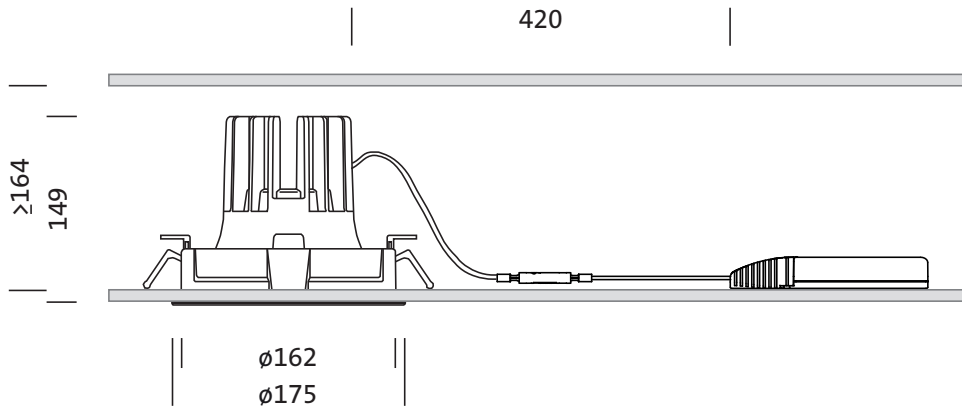

Oznaka za naročilo: 51DK11B72WF21 | GTIN (EAN): 4058352105474

Mere:

Obvezno je treba upoštevati navodila za montažo pri načrtovanju in namestitvi električne napeljave (najdete na www.siteco.com)

Tolerance v zvezi s toplotnimi, električnimi in fotometričnimi podatki v skladu z IEC 62722

Izdaja 16.02.2024 - Pridržujemo si pravico napak ali sprememb - prepričajte se, da vedno uporabljate najnovejšo verzijo -