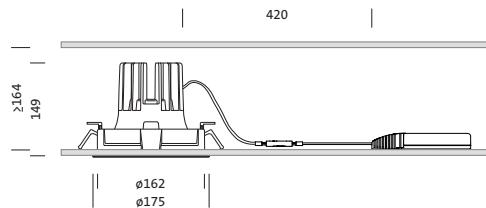

Oznaka za naročilo: 51DK11B72WF21 | GTIN (EAN): 4058352105474

Opis izdelka:

Lunis 11 mini round, downlight, usmerjanje svetlobe: Wallwasher, material: aluminij z visoko stopnjo refleksije, visok sijaj, izstop svetlobe: direktno sevajoče, LED nazivni svetlobni tok: 2.380lm, barva svetlobe: 830, predstikalna naprava: EVG, v kompletu: priključna sponka, 3-polna, priklp na omrežje: 220..230V, AC/DC, 0/50..60Hz, modul LED, svetlobni modul, material: aluminij, visok sijaj, v beli barvi, premer: 176mm, območje vpetja: 1.40mm, vgradni obroč, material: umetna masa, bele barve (RAL 9016), zaščitna stopnja (celota): IP20, zaščitni razred (celota): zaščitni razred II (RII - zaščitno izoliranje), certifikacijski znak: CE, dopustna okoliška temperatura za notranje prostore: 0..+35°C, enota pakiranja: 1 kos

IP 20

4058352105474
51DK11B72WF21

LED 3000K / CRI ≥ 80 Φ_{N} 2380 lm

Sijalke: LED
Masa (kg): 1,1
GTIN (EAN): 4058352105474