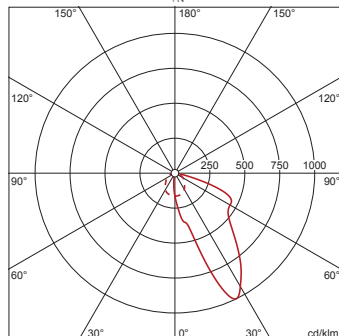

Oznaka za naročilo: 51DK11B72WF21 | GTIN (EAN): 4058352105474

Podatki za projektiranje:

51DK11B72WF21: 1x LED
3000K / CRI ≥ 80

4058352105474

51DK11B72WF21

LED 3000K / CRI ≥ 80 Φ_N 2380 lm

I_{max} 991 cd/klm pri γ 25°

Svetlosti (cd/m²)

C 0/180
L80 **164414**
L70 **661607**
L65 **680558**

UGR 42 35,1
X 4H Y 8H ρ 70/50/20 S 0,25H

Število svetilk v prostoru

Refleksije 70/50/20

Em(x)	100		200		500	
Lh(m)	2,5	3,0	2,5	3,0	2,5	3,0
20 m²	1,4	1,5	2,7	2,9	6,8	7,3
30 m²	2,0	2,5	3,9	5,0	9,8	12
40 m²	2,4	2,8	4,8	5,6	12	14
50 m²	2,9	3,3	5,8	6,6	15	16
75 m²	4,2	5,1	8,4	10	21	25
100 m²	5,5	5,9	11	12	27	30
500 m²	25	26	50	51	124	129

Faktor vzdrževanja 0,8

Rh = Lh

Obvezno je treba upoštevati navodila za montažo pri načrtovanju in namestitvi električne napeljave (najdete na www.siteco.com)

Tolerance v zvezi s toplotnimi, električnimi in fotometričnimi podatki v skladu z IEC 62722

Izdaja 16.02.2024 - Pridržujemo si pravico napak ali sprememb - priporočamo, da vedno uporabljate najnovejšo verzijo -