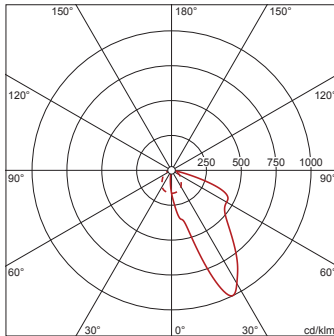

Lunis 11 mini round, downlight, usmerjanje svetlobe: Wallwasher, material: aluminij z visoko stopnjo refleksije, visok sijaj, izstop svetlobe: direktno sevajoče, LED nazivni svetlobni tok: 2.380lm, barva svetlobe: 830, predstikalna naprava: EVG, v kompletu: priključna sponka, 3-polna, priklp na omrežje: 220..230V, AC/DC, 0/50..60Hz, modul LED, svetlobni modul, material: aluminij, visok sijaj, v beli barvi, premer: 176mm, območje vpetja: 1.40mm, vgradni obroč, material: umetna masa, bele barve (RAL 9016), zaščitna stopnja (celota): IP20, zaščitni razred (celota): zaščitni razred II (RII - zaščitno izoliranje), certifikacijski znak: CE, dopustna okoliška temperatura za notranje prostore: 0..+35°C, enota pakiranja: 1 kos

IP 20

4058352105474
51DK11B72WF21

LED 3000K / CRI ≥ 80 Φ_{N} 2380 lm

Sijalke: LED
Masa (kg): 1,1
GTIN (EAN): 4058352105474