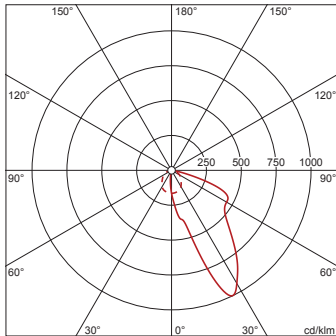

Lunis 11 mini round, downlight, usmerjanje svetlobe: Wallwasher, material: aluminij z visoko stopnjo refleksije, visok sijaj, izstop svetlobe: direktno sevajoče, LED nazivni svetlobni tok: 1.930lm, barva svetlobe: 930, predstikalna naprava: EVG, v kompletu: priključna sponka, 3-polna, priklp na omrežje: 220..230V, AC/DC, 0/50..60Hz, modul LED, svetlobni modul, material: aluminij, visok sijaj, v beli barvi, premer: 176mm, območje vpetja: 1.40mm, vgradni obroč, material: umetna masa, bele barve (RAL 9016), zaščitna stopnja (celota): IP20, zaščitni razred (celota): zaščitni razred II (RII - zaščitno izoliranje), certifikacijski znak: CE, dopustna okoliška temperatura za notranje prostore: 0..+35°C, enota pakiranja: 1 kos

IP 20

4058352132289
51DK11B72WM21

LED 3000K / CRI ≥ 90 Φ_{N} 1930 lm

Sijalke: LED
Masa (kg): 1,1
GTIN (EAN): 4058352132289