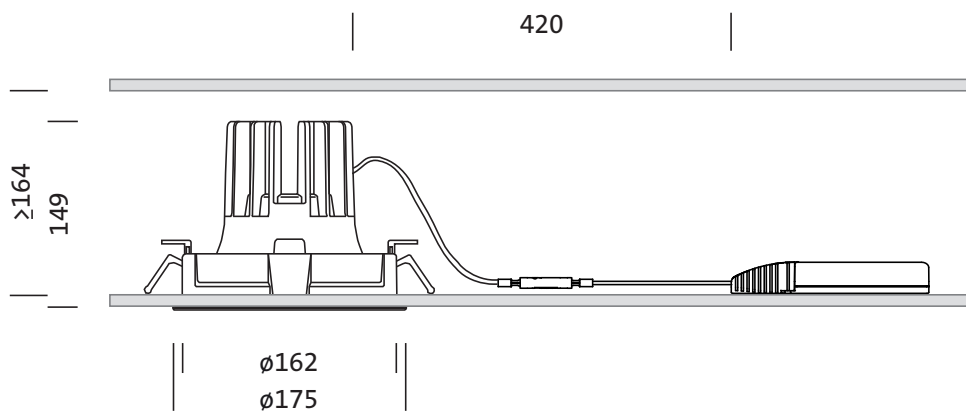

Montaža

- Način montaže, mesto montaže: vgradnja, v stropu
- Ø izrez stropa: 162mm
- Območje vpetja: 1..40mm
- Namestitev: posamična montaža

Električni priklop

- Priklop: priključna sponka, 3-polna
- Nazivna napetost: 220..230V, 0/50..60Hz, AC/DC

Mere, Masa

- Premer: 176mm
- Višina: 148mm
- Masa: 1,1kg

Servisna življenjska doba

- Nazivna servisna življenjska doba: 50000h (L85/B50) pri AT = 25°C

Oznaka za naročilo: 51DK11B72WM21 | GTIN (EAN): 4058352132289

Mere:

Obvezno je treba upoštevati navodila za montažo pri načrtovanju in namestitvi električne napeljave (najdete na www.siteco.com)

Tolerance v zvezi s toplotnimi, električnimi in fotometričnimi podatki v skladu z IEC 62722