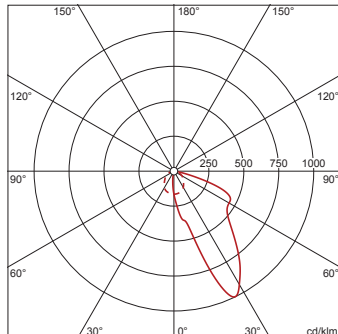

Oznaka za naročilo: 51DK11B72WM21 | GTIN (EAN): 4058352132289

Podatki za projektiranje:

51DK11B72WM21: 1x LED
3000K / CRI ≥ 90

4058352132289

51DK11B72WM21

LED 3000K / CRI ≥ 90 Φ_N 1930 lm

I_{max} 991 cd/klm pri γ 25°

Svetlosti (cd/m²)

C 0/180
L80 133328
L70 536513
L65 551881

UGR 41,3 34,4
X 4H Y 8H ρ 70/50/20 S 0,25H

Število svetilk v prostoru

Refleksije 70/50/20

Em(lx)	100		200		500	
Lh(m)	2,5	3,0	2,5	3,0	2,5	3,0
20 m²	1,7	1,8	3,3	3,6	8,3	9,0
30 m²	2,4	3,1	4,8	6,1	12	15
40 m²	3,0	3,5	6,0	6,9	15	17
50 m²	3,6	4,1	7,2	8,1	18	20
75 m²	5,2	6,3	10	13	26	31
100 m²	6,7	7,3	13	15	34	37
500 m²	31	32	61	64	153	159

Faktor vzdrževanja 0,8

Rh = Lh

Obvezno je treba upoštevati navodila za montažo pri načrtovanju in namestitvi električne napeljave (najdete na www.siteco.com)

Tolerance v zvezi s toplotnimi, električnimi in fotometričnimi podatki v skladu z IEC 62722

Izdaja 16.02.2024 - Pridržujemo si pravico napak ali sprememb - priporočamo, da vedno uporabljate najnovjšo verzijo -