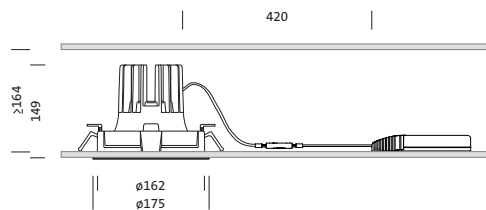

Oznaka za naročilo: 51DK11B72WM21 | GTIN (EAN): 4058352132289

Opis izdelka:

Lunis 11 mini round, downlight, usmerjanje svetlobe: Wallwasher, material: aluminij z visoko stopnjo refleksije, visok sijaj, izstop svetlobe: direktno sevajoče, LED nazivni svetlobni tok: 1.930lm, barva svetlobe: 930, predstikalna naprava: EVG, v kompletu: priključna sponka, 3-polna, priklp na omrežje: 220..230V, AC/DC, 0/50..60Hz, modul LED, svetlobni modul, material: aluminij, visok sijaj, v beli barvi, premer: 176mm, območje vpetja: 1.40mm, vgradni obroč, material: umetna masa, bele barve (RAL 9016), zaščitna stopnja (celota): IP20, zaščitni razred (celota): zaščitni razred II (RII - zaščitno izoliranje), certifikacijski znak: CE, dopustna okoliška temperatura za notranje prostore: 0..+35°C, enota pakiranja: 1 kos

IP 20

4058352132289
51DK11B72WM21

LED 3000K / CRI ≥ 90 Φ_{N} 1930 lm

Sijalke: LED
Masa (kg): 1,1
GTIN (EAN): 4058352132289