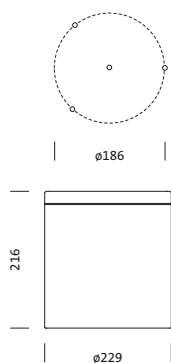

Oznaka za naročilo: 59DL20000300F00D0 | GTIN (EAN): 4058352152171

Opis izdelka:

Lunis 11 mini surface, ohišje za nadgradno montažo, ohišje za nadgradno montažo, material: aluminij, v aluminijško sivi barvi (RAL 9006), premer: 229mm, višina: 216mm, enota pakiranja: 1 kos

Masa (kg): 0,7
GTIN (EAN): 4058352152171

Oznaka za naročilo: 59DL20000300F00D0 | GTIN (EAN): 4058352152171

Podroben tehnični opis:

Osnovni podatki

- Vrsta izdelka: ohišje za nadgradno montažo
- Ime izdelka: Lunis 11 mini surface
- Oznaka za naročilo:
59DL20000300F00D0

Mere, Masa

- Premer: 229mm
- Višina: 216mm
- Masa: 0,7kg

Oznaka za naročilo: 59DL20000300F00D0 | GTIN (EAN): 4058352152171

Mere:

ø186

216

ø229