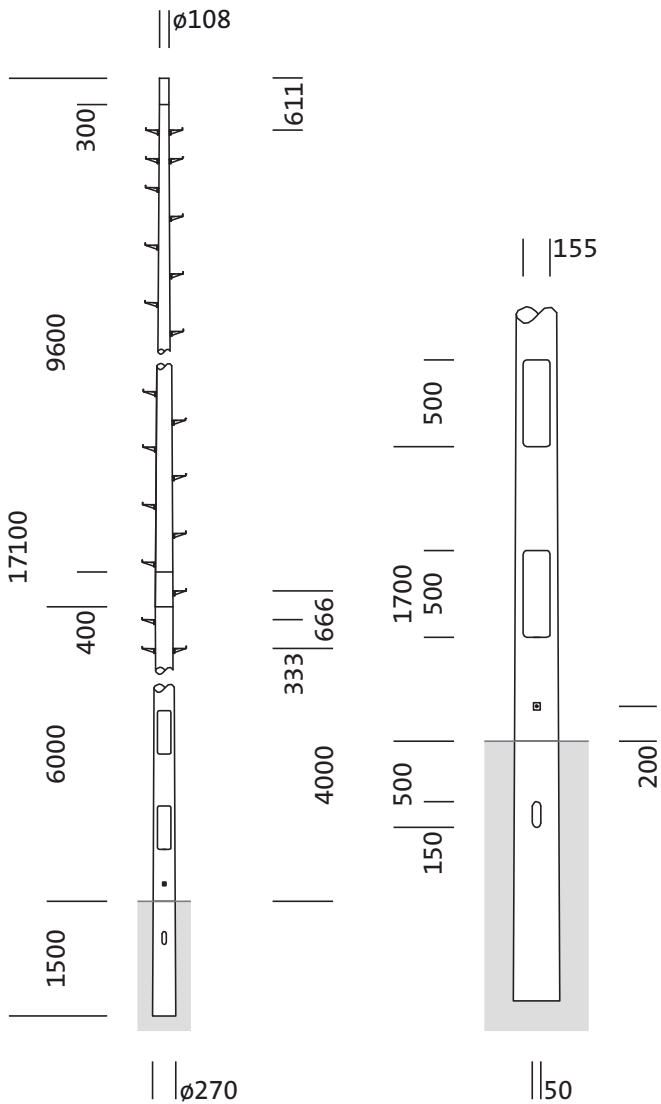

Oznaka za naročilo: 5NY76900MS1 | GTIN (EAN): 4058352144503

Opis izdelka:

kandelaber, jambor s stopnicami, konično okroglo, material: jeklo, pocinkano, tip 1: direktni natik, premer: 108 mm, višina: 16m, nastavek: 108mm, enota pakiranja: 1 kos

Masa (kg): 338,0
GTIN (EAN): 4058352144503

Obvezno je treba upoštevati navodila za montažo pri načrtovanju in namestitvi električne napeljave (najdete na www.siteco.com)

Tolerance v zvezi s toplotnimi, električnimi in fotometričnimi podatki v skladu z IEC 62722

- Vrsta izdelka: kandelaber
- Ime izdelka: kandelaber
- Oznaka za naročilo: 5NY76900MS1

Material, Barva

- jambor s stopnicami: jeklo, pocinkano, konično okroglo
- Število: 1 kos

Mere, Masa

- Premer: 108mm
- Višina: 16m
- Masa: 338,0kg
- Premer nastavka: nastavek: 108mm

Oznaka za naročilo: 5NY76900MS1 | GTIN (EAN): 4058352144503

Mere:

Obvezno je treba upoštevati navodila za montažo pri načrtovanju in namestitvi električne napeljave (najdete na www.siteco.com)

Tolerance v zvezi s toplotnimi, električnimi in fotometričnimi podatki v skladu z IEC 62722