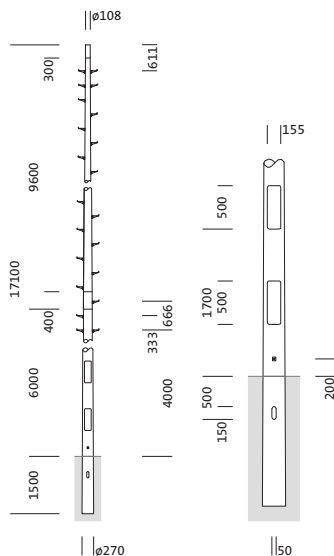

Oznaka za naročilo: 5NY76900MS1 | GTIN (EAN): 4058352144503

Opis izdelka:

kandelaber, jambor s stopnicami, konično okroglo, material: jeklo, pocinkano, tip 1: direktni natik, premer: 108 mm, višina: 16m, nastavek: 108mm, enota pakiranja: 1 kos

Masa (kg): 338,0
GTIN (EAN): 4058352144503

Obvezno je treba upoštevati navodila za montažo pri načrtovanju in namestitvi električne napeljave (najdete na www.siteco.com)

Tolerance v zvezi s toplotnimi, električnimi in fotometričnimi podatki v skladu z IEC 62722

- Vrsta izdelka: kandelaber
- Ime izdelka: kandelaber
- Oznaka za naročilo: 5NY76900MS1

Material, Barva

- jambor s stopnicami: jeklo, pocinkano, konično okroglo
- Število: 1 kos

Mere, Masa

- Premer: 108mm
- Višina: 16m
- Masa: 338,0kg
- Premer nastavka: nastavek: 108mm

Oznaka za naročilo: 5NY76900MS1 | GTIN (EAN): 4058352144503

Mere:

Obvezno je treba upoštevati navodila za montažo pri načrtovanju in namestitvi električne napeljave (najdete na www.siteco.com)

Tolerance v zvezi s toplotnimi, električnimi in fotometričnimi podatki v skladu z IEC 62722