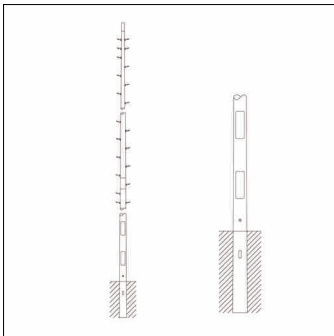

Oznaka za naročilo: 5NY76900MS1 | GTIN (EAN): 4058352144503

Podroben tehnični opis:

Osnovni podatki

- Vrsta izdelka: kandelaber
- Ime izdelka: kandelaber
- Oznaka za naročilo: 5NY76900MS1

Material, Barva

- jambor s stopnicami: jeklo, pocinkano, konično okroglo
- Število: 1 kos

Mere, Masa

- Premer: 108mm
- Višina: 16m
- Masa: 338,0kg
- Premer nastavka: nastavek: 108mm