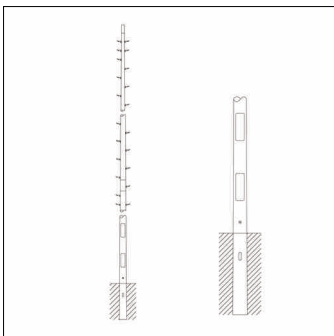

Oznaka za naročilo: 5NY76900MS1 | GTIN (EAN): 4058352144503

Opis izdelka:

kandelaber, jambor s stopnicami, konično okroglo, material: jeklo, pocinkano, tip 1: direktni natik, premer: 108 mm, višina: 16m, nastavek: 108mm, enota pakiranja: 1 kos

Masa (kg): 338,0
GTIN (EAN): 4058352144503

Obvezno je treba upoštevati navodila za montažo pri načrtovanju in namestitvi električne napeljave (najdete na www.siteco.com)

Tolerance v zvezi s toplotnimi, električnimi in fotometričnimi podatki v skladu z IEC 62722

- Vrsta izdelka: kandelaber
- Ime izdelka: kandelaber
- Oznaka za naročilo: 5NY76900MS1

Material, Barva

- jambor s stopnicami: jeklo, pocinkano, konično okroglo
- Število: 1 kos

Mere, Masa

- Premer: 108mm
- Višina: 16m
- Masa: 338,0kg
- Premer nastavka: nastavek: 108mm

Oznaka za naročilo: 5NY76900MS1 | GTIN (EAN): 4058352144503

Mere:

Obvezno je treba upoštevati navodila za montažo pri načrtovanju in namestitvi električne napeljave (najdete na www.siteco.com)

Tolerance v zvezi s toplotnimi, električnimi in fotometričnimi podatki v skladu z IEC 62722