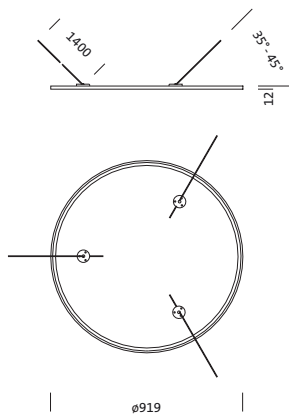

## Opis izdelka:

sekundarni zrcalni reflektor, uporaba: SITECO Mirrortec Indoor, obešalnik za vrv, ohišje, krožno, material: aluminij, lakirano, v aluminjsko sivi barvi (RAL 9006), Fresnel reflektor 100, material: PMMA, ALU metalizirano, visok sijaj, razstavljanje svetlobnih točk, Fresnelova struktura, premer: 900 mm

Masa (kg): 4,8  
GTIN (EAN): 4039806449740

Obvezno je treba upoštevati navodila za montažo pri načrtovanju in namestitvi električne napeljave (najdete na [www.siteco.com](http://www.siteco.com))

Tolerance v zvezi s toplotnimi, električnimi in fotometričnimi podatki v skladu z IEC 62722

#### Mere, Masa

- Premer: 900mm
- Masa: 4,8kg

Oznaka za naročilo: 5NW13993KB | GTIN (EAN): 4039806449740

**Mere:**