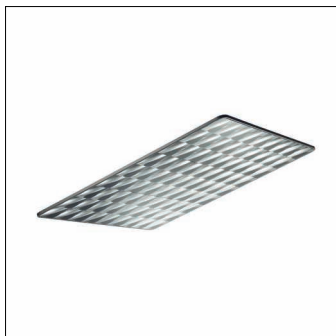

## Opis izdelka:

sekundarni zrcalni reflektor, uporaba: SITECO Mirrortec Indoor, obešalnik za vrv, ohišje, kvadratne oblike, material: aluminij, lakirano, v aluminjsko sivi barvi (RAL 9006), Fresnel reflektor 100, material: PMMA, ALU metalizirano, visok sijaj, razstavljanje svetlobnih točk, Fresnelova struktura, dolžina: 900 mm, širina: 900 mm

### Osnovni podatki

- Vrsta izdelka: sekundarni zrcalni reflektor
- Ime izdelka: SITECO Mirrortec Indoor
- Oznaka za naročilo: 5NW13993QB