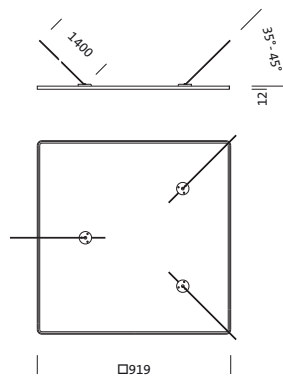

Oznaka za naročilo: 5NW13993QB | GTIN (EAN): 4039806449771

Opis izdelka:

sekundarni zrcalni reflektor, uporaba: SITECO Mirrortec Indoor, obešalnik za vrv, ohišje, kvadratne oblike, material: aluminij, lakirano, v aluminjsko sivi barvi (RAL 9006), Fresnel reflektor 100, material: PMMA, ALU metalizirano, visok sijaj, razstavljanje svetlobnih točk, Fresnelova struktura, dolžina: 900 mm, širina: 900 mm

Masa (kg): 8,8
GTIN (EAN): 4039806449771