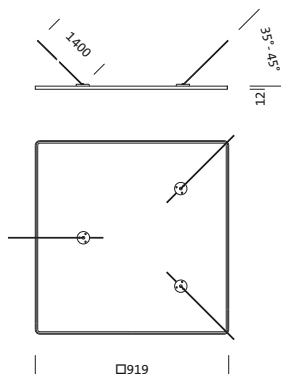

Oznaka za naročilo: 5NW13993QB | GTIN (EAN): 4039806449771

Opis izdelka:

sekundarni zrcalni reflektor, uporaba: Siteco Mirrortec® Indoor, obešalnik za vrv, ohišje, kvadratne oblike, material: aluminij, lakirano, v aluminjsko sivi barvi (RAL 9006), Fresnel reflektor 100, material: PMMA, ALU metalizirano, visok sijaj, razstavljanje svetlobnih točk, Fresnelova struktura, dolžina: 900 mm, širina: 900 mm

Masa (kg): 8,8
GTIN (EAN): 4039806449771

Obvezno je treba upoštevati navodila za montažo pri načrtovanju in namestitvi električne napeljave (najdete na www.siteco.com)

Tolerance v zvezi s toplotnimi, električnimi in fotometričnimi podatki v skladu z IEC 62722

Montaža

- Način montaže, mesto montaže: montaža na cevno obešalo, na stropu
- Namestitev: posamična montaža

Mere, Masa

- Dolžina: 900mm
- Širina: 900mm
- Masa: 8,8kg

Oznaka za naročilo: 5NW13993QB | GTIN (EAN): 4039806449771