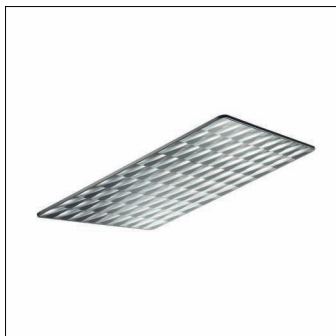

Oznaka za naročilo: 5NW13993QB | GTIN (EAN): 4039806449771

Podroben tehnični opis:

Osnovni podatki

- Vrsta izdelka: sekundarni zrcalni reflektor
- Ime izdelka: Siteco Mirrortec® Indoor
- Oznaka za naročilo: 5NW13993QB

Svetlobna tehnika | Sijalke | Predstikalna naprava

Komponenta 2

Svetlobna tehnika:

- Usmerjanje svetlobe: Fresnel reflektor
  100 material: PMMA, ALU metalizirano, visok sijaj
- Omejitev bleščanja: razstavljanje svetlobnih točk, Fresnelova struktura
- Kot sevanja: ozka porazdelitev
- Simetrija: simetrična porazdelitev

Material, Barva

- obešalnik za vrv: aluminij, lakirano, v aluminijsko sivi barvi (RAL 9006), kvadratne oblike
- ohišje: aluminij, lakirano, v aluminijsko sivi barvi (RAL 9006), kvadratne oblike
- Specifikacija barve: v aluminijsko sivi barvi (RAL 9006)

Montaža

- Način montaže, mesto montaže: montaža na cevno obešalo, na stropu
- Namestitev: posamična montaža

Mere, Masa

- Dolžina: 900mm
- Širina: 900mm
- Masa: 8,8kg