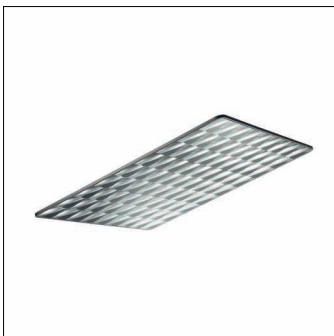

Oznaka za naročilo: 5NW13993QB | GTIN (EAN): 4039806449771

Opis izdelka:

sekundarni zrcalni reflektor, uporaba: Siteco Mirrortec® Indoor, obešalnik za vrv, ohišje, kvadratne oblike, material: aluminij, lakirano, v aluminjsko sivi barvi (RAL 9006), Fresnel reflektor 100, material: PMMA, ALU metalizirano, visok sijaj, razstavljanje svetlobnih točk, Fresnelova struktura, dolžina: 900 mm, širina: 900 mm

- Vrsta izdelka: sekundarni zrcalni reflektor
- Ime izdelka: Siteco Mirrortec® Indoor
- Oznaka za naročilo: 5NW13993QB

Svetlobna tehnika | Sijalke | Predstikalna naprava

Komponenta 2

Svetlobna tehnika:

- Usmerjanje svetlobe: Fresnel reflektor
100 material: PMMA, ALU metalizirano, visok sijaj
- Omejitev bleščanja: razstavljanje svetlobnih točk, Fresnelova struktura
- Kot sevanja: ozka porazdelitev
- Simetrija: simetrična porazdelitev

Material, Barva

- obešalnik za vrv: aluminij, lakirano, v aluminijsko sivi barvi (RAL 9006), kvadratne oblike
- ohišje: aluminij, lakirano, v aluminijsko sivi barvi (RAL 9006), kvadratne oblike
- Specifikacija barve: v aluminijsko sivi barvi (RAL 9006)