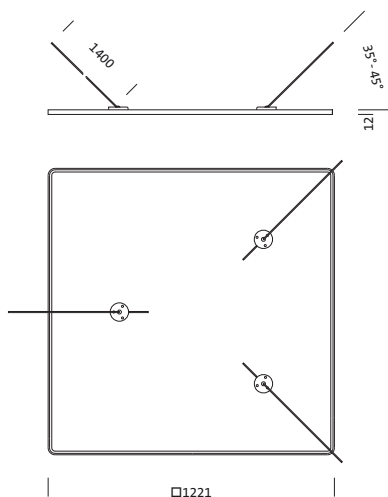

## Opis izdelka:

sekundarni zrcalni reflektor, uporaba: Siteco Mirrortec® Indoor, obešalnik za vrv, ohišje, kvadratne oblike, material: aluminij, lakirano, v aluminjsko sivi barvi (RAL 9006), Fresnel reflektor 100, material: PMMA, ALU metalizirano, visok sijaj, razstavljanje svetlobnih točk, Fresnelova struktura, dolžina: 1.200 mm, širina: 1.200 mm

Masa (kg): 14,5  
GTIN (EAN): 4039806449788

Obvezno je treba upoštevati navodila za montažo pri načrtovanju in namestitvi električne napeljave (najdete na [www.siteco.com](http://www.siteco.com))

Tolerance v zvezi s toplotnimi, električnimi in fotometričnimi podatki v skladu z IEC 62722

##### Mere, Masa

- Dolžina: 1200mm
- Širina: 1200mm
- Masa: 14,5kg

Oznaka za naročilo: 5NW13993QC | GTIN (EAN): 4039806449788

**Mere:**

Obvezno je treba upoštevati navodila za montažo pri načrtovanju in namestitvi električne napeljave (najdete na [www.siteco.com](http://www.siteco.com))