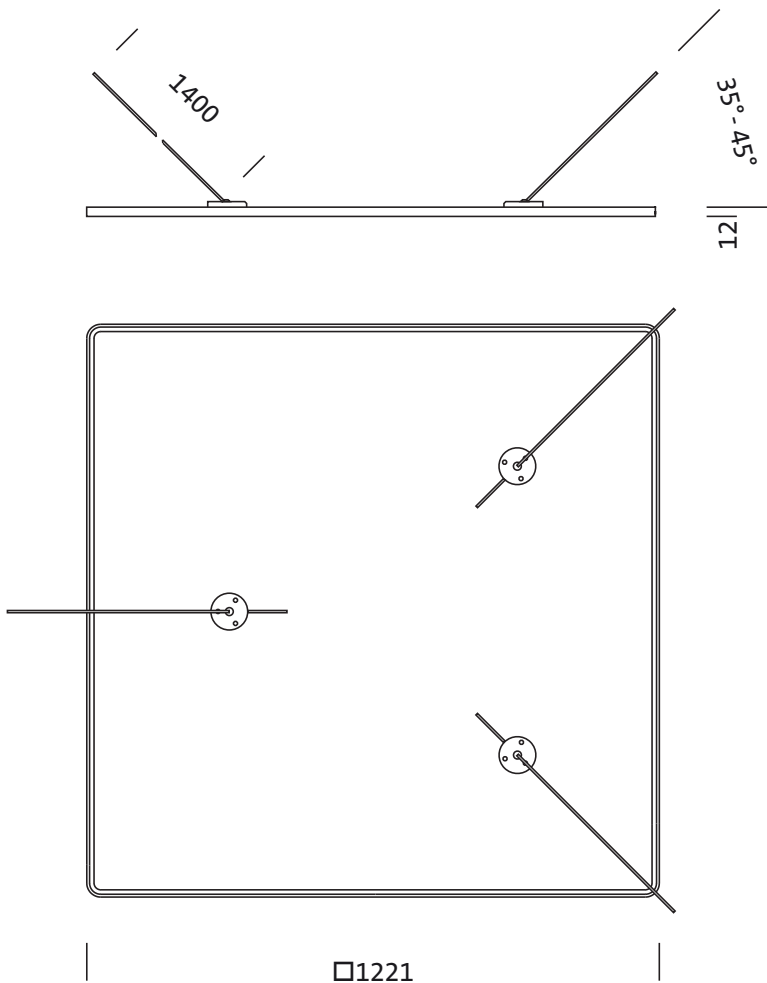

##### Montaža

- Način montaže, mesto montaže: montaža na cevno obešalo, na stropu
- Namestitev: posamična montaža

##### Mere, Masa

- Dolžina: 1200mm
- Širina: 1200mm
- Masa: 14,5kg

Oznaka za naročilo: 5NW13993QC | GTIN (EAN): 4039806449788

**Mere:**

Obvezno je treba upoštevati navodila za montažo pri načrtovanju in namestitvi električne napeljave (najdete na [www.siteco.com](http://www.siteco.com))