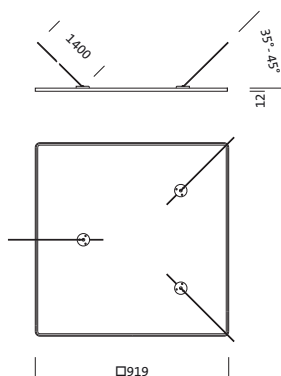

Oznaka za naročilo: 5NW14093QB | GTIN (EAN): 4039806568465

Opis izdelka:

sekundarni zrcalni reflektor, uporaba: Siteco Mirrortec® Indoor, obešalnik za vrv, ohišje, kvadratne oblike, material: aluminij, lakirano, v aluminjsko sivi barvi (RAL 9006), Fresnel reflektor 100, material: PMMA, ALU metalizirano, visok sijaj, razstavljanje svetlobnih točk, Fresnelova struktura, dolžina: 900 mm, širina: 900 mm

Masa (kg): 8,5
GTIN (EAN): 4039806568465

Obvezno je treba upoštevati navodila za montažo pri načrtovanju in namestitvi električne napeljave (najdete na www.siteco.com)

Tolerance v zvezi s toplotnimi, električnimi in fotometričnimi podatki v skladu z IEC 62722

Montaža

- Način montaže, mesto montaže: montaža na cevno obešalo, na stropu
- Namestitev: posamična montaža

Mere, Masa

- Dolžina: 900mm
- Širina: 900mm
- Masa: 8,5kg

Oznaka za naročilo: 5NW14093QB | GTIN (EAN): 4039806568465