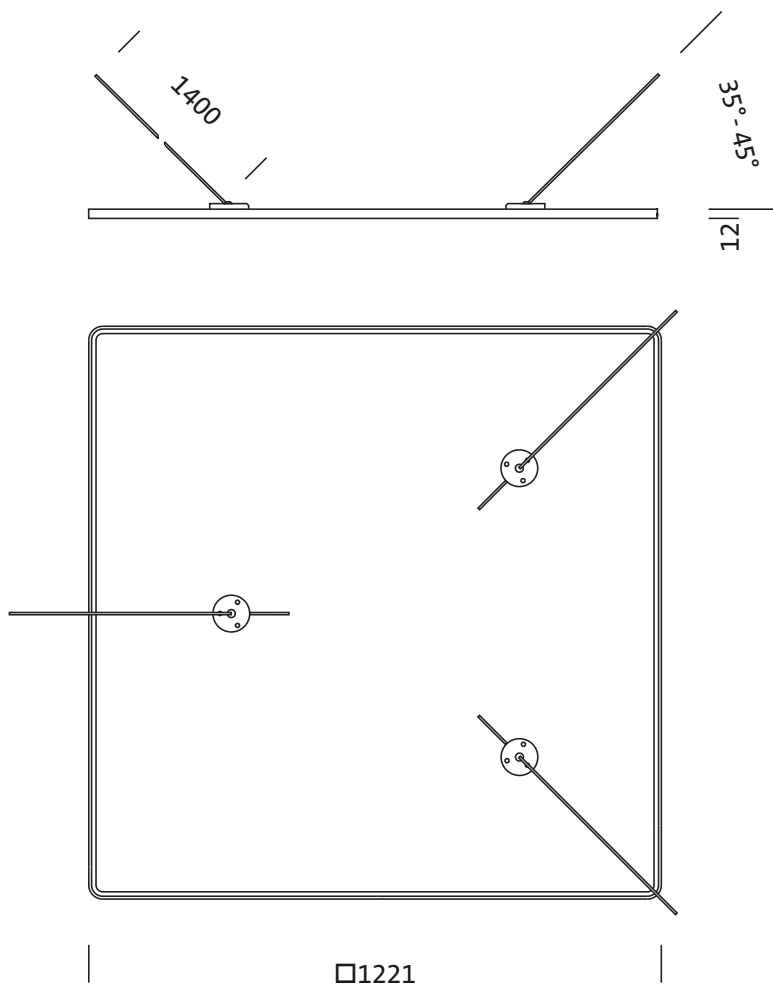

##### Montaža

- Način montaže, mesto montaže: montaža na cevno obešalo, na stropu
- Namestitev: posamična montaža

##### Mere, Masa

- Dolžina: 1200mm
- Širina: 1200mm
- Masa: 8,6kg

Oznaka za naročilo: 5NW14093QC | GTIN (EAN): 4039806568489

**Mere:**

Obvezno je treba upoštevati navodila za montažo pri načrtovanju in namestitvi električne napeljave (najdete na [www.siteco.com](http://www.siteco.com))