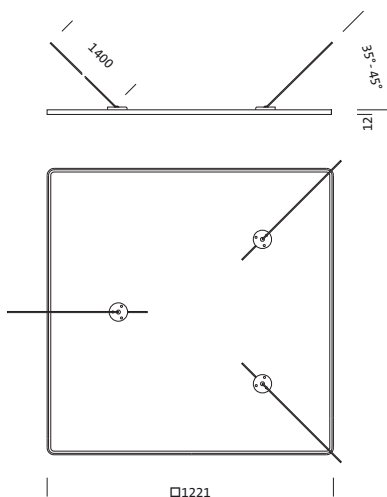

## Opis izdelka:

sekundarni zrcalni reflektor, uporaba: Siteco Mirrortec® Indoor, obešalnik za vrv, ohišje, kvadratne oblike, material: aluminij, lakirano, v aluminjsko sivi barvi (RAL 9006), Fresnel reflektor 100, material: PMMA, ALU metalizirano, visok sijaj, razstavljanje svetlobnih točk, Fresnelova struktura, dolžina: 1.200 mm, širina: 1.200 mm

Masa (kg): 8,6  
GTIN (EAN): 4039806568489

Obvezno je treba upoštevati navodila za montažo pri načrtovanju in namestitvi električne napeljave (najdete na [www.siteco.com](http://www.siteco.com))

Tolerance v zvezi s toplotnimi, električnimi in fotometričnimi podatki v skladu z IEC 62722

##### Mere, Masa

- Dolžina: 1200mm
- Širina: 1200mm
- Masa: 8,6kg

Oznaka za naročilo: 5NW14093QC | GTIN (EAN): 4039806568489

**Mere:**

Obvezno je treba upoštevati navodila za montažo pri načrtovanju in namestitvi električne napeljave (najdete na [www.siteco.com](http://www.siteco.com))