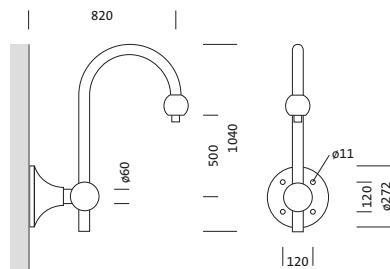

## Opis izdelka:

Large Bell, stenski nosilec, stenski nosilec, material: jeklo, pocinkano, lakirano, v Siteco® kovinsko sivi barvi (DB 702S), 1 ročica, z bajonetnim pritrdilnim sistemom, višina: 1040mm, enota pakiranja: 1 kos

Masa (kg): 13,0  
GTIN (EAN): 4039806214416

Obvezno je treba upoštevati navodila za montažo pri načrtovanju in namestitvi električne napeljave (najdete na [www.siteco.com](http://www.siteco.com))

Tolerance v zvezi s toplotnimi, električnimi in fotometričnimi podatki v skladu z IEC 62722

### Osnovni podatki

- Vrsta izdelka: stenski nosilec
- Ime izdelka: Large Bell
- Oznaka za naročilo: 5NY15601XW08

### Mere, Masa

- Višina: 1040mm
- Masa: 13,0kg

Oznaka za naročilo: 5NY15601XW08 | GTIN (EAN): 4039806214416

**Mere:**