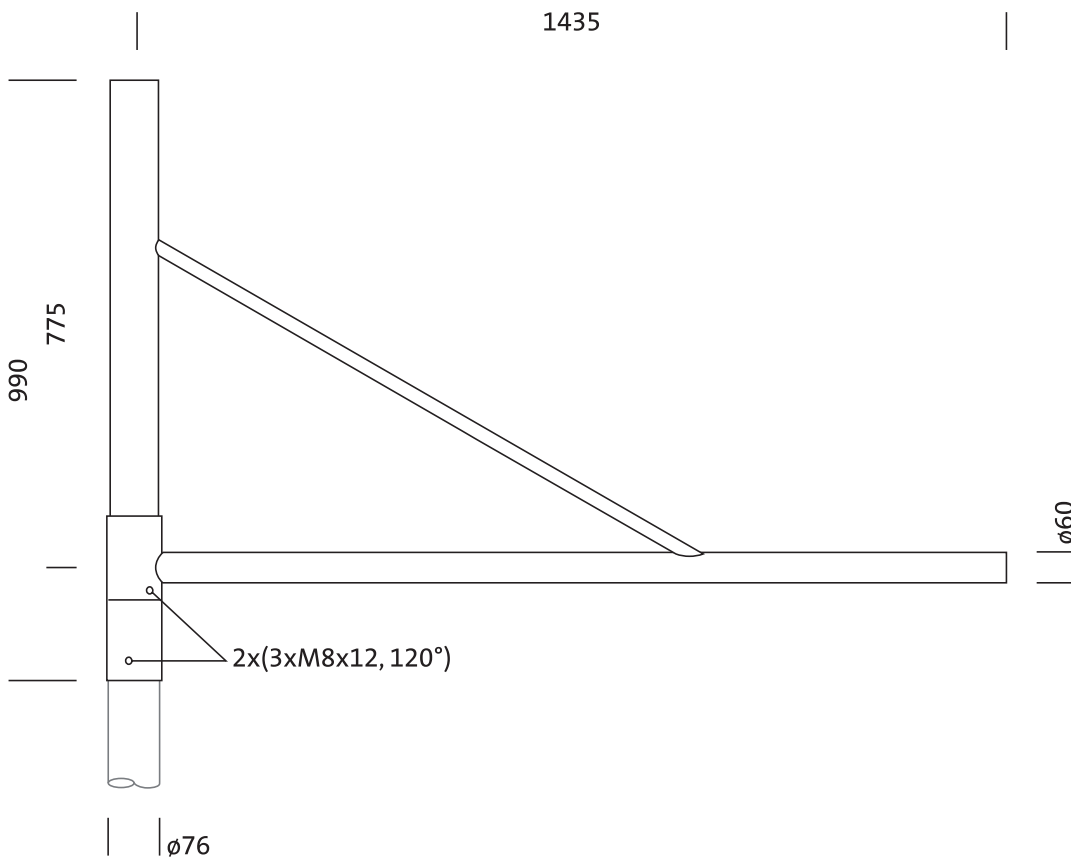

### Material, Barva

- nosilec: jeklo, pocinkana in pobarvana, v Siteco® kovinsko sivi barvi (DB 702S), podporni roka dolga
- Specifikacija barve: v Siteco® kovinsko sivi barvi (DB 702S)

### Mere, Masa

- Masa: 15,6kg
- Premer nastavka: premer nastavka: 76mm

Oznaka za naročilo: 5NY24621XL08 | GTIN (EAN): 4039806213952

**Mere:**

Obvezno je treba upoštevati navodila za montažo pri načrtovanju in namestitvi električne napeljave (najdete na [www.siteco.com](http://www.siteco.com))