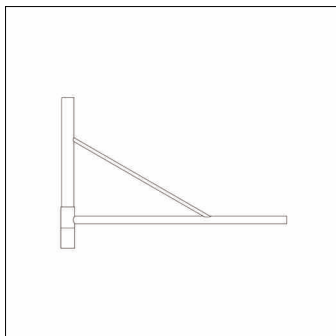

## Opis izdelka:

kandelabrsko konzola, nosilec, material: jeklo, pocinkana in pobarvana, v Siteco® kovinsko sivi barvi (DB 702S), 1 ročica, podporna roka dolga, nastavek: 76mm (direktni natik), mere nosilca: 1.435mm, enota pakiranja: 1 kos

### Mere, Masa

- Masa: 15,6kg
- Premer nastavka: premer nastavka: 76mm

Oznaka za naročilo: 5NY24621XL08 | GTIN (EAN): 4039806213952

**Mere:**

Obvezno je treba upoštevati navodila za montažo pri načrtovanju in namestitvi električne napeljave (najdete na [www.siteco.com](http://www.siteco.com))