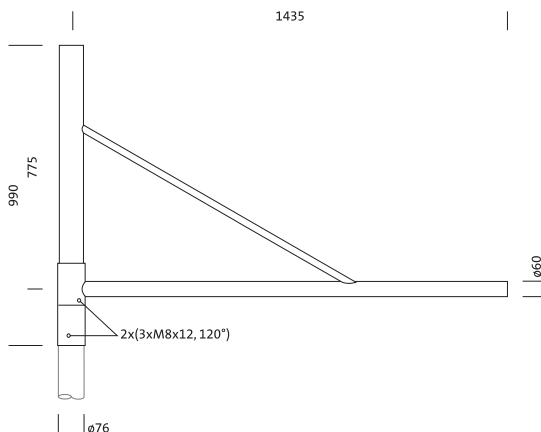

## Opis izdelka:

kandelabrsko konzola, nosilec, material: jeklo, pocinkana in pobarvana, v Siteco® kovinsko sivi barvi (DB 702S), 1 ročica, podporna roka dolga, nastavek: 76mm (direktni natik), mere nosilca: 1.435mm, enota pakiranja: 1 kos

Masa (kg): 15,6  
GTIN (EAN): 4039806213952

Obvezno je treba upoštevati navodila za montažo pri načrtovanju in namestitvi električne napeljave (najdete na [www.siteco.com](http://www.siteco.com))

Tolerance v zvezi s toplotnimi, električnimi in fotometričnimi podatki v skladu z IEC 62722

### Mere, Masa

- Masa: 15,6kg
- Premer nastavka: premer nastavka: 76mm

Oznaka za naročilo: 5NY24621XL08 | GTIN (EAN): 4039806213952

**Mere:**

Obvezno je treba upoštevati navodila za montažo pri načrtovanju in namestitvi električne napeljave (najdete na [www.siteco.com](http://www.siteco.com))