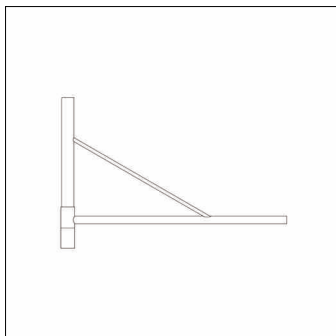

Oznaka za naročilo: 5NY24621XL08 | GTIN (EAN): 4039806213952

Podroben tehnični opis:

Osnovni podatki

- Vrsta izdelka: kandelabrska konzola
- Ime izdelka: brez dodelitve družinskega
- Oznaka za naročilo: 5NY24621XL08

Material, Barva

- nosilec: jeklo, pocinkana in pobarvana, v Siteco® kovinsko sivi barvi (DB 702S), podporni roka dolga
- Specifikacija barve: v Siteco® kovinsko sivi barvi (DB 702S)

Mere, Masa

- Masa: 15,6kg
- Premer nastavka: premer nastavka: 76mm