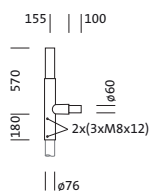

Oznaka za naročilo: 5NY24621XS08 | GTIN (EAN): 4039806213990

Opis izdelka:

kandelabrsko konzola, nosilec, material: jeklo, pocinkana in pobarvana, v Siteco® kovinsko sivi barvi (DB 702S), 1 stopničasti ročica, kratka podporna roka, nastavek: 76mm (direktni natik), mere nosilca: 210mm, enota pakiranja: 1 kos

Masa (kg): 7,2
GTIN (EAN): 4039806213990

Obvezno je treba upoštevati navodila za montažo pri načrtovanju in namestitvi električne napeljave (najdete na www.siteco.com)

Tolerance v zvezi s toplotnimi, električnimi in fotometričnimi podatki v skladu z IEC 62722

Osnovni podatki

- Vrsta izdelka: kandelabrska konzola
- Ime izdelka: brez dodelitve družinskega
- Oznaka za naročilo: 5NY24621XS08

Material, Barva

- nosilec: jeklo, pocinkana in pobarvana, v Siteco® kovinsko sivi barvi (DB 702S), kratka podporna roka
- Specifikacija barve: v Siteco® kovinsko sivi barvi (DB 702S)

Mere, Masa

- Masa: 7,2kg
- Premer nastavka: premer nastavka: 76mm

Oznaka za naročilo: 5NY24621XS08 | GTIN (EAN): 4039806213990

Mere: