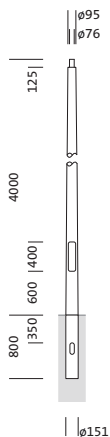

Oznaka za naročilo: 5NY318740KM08 | GTIN (EAN): 4039806429902

Opis izdelka:

kandelaber, kandelaber, konično okroglo, material: St 37-2, prašno premazano, v Siteco® kovinsko sivi barvi (DB 702S), višina: 4,0m, nastavek: 76mm (direktni natik), zemeljski nosilec: h= 800mm / Ø= 151mm, standard: DIN EN 40, enota pakiranja: 1 kos

Masa (kg): 42,2
GTIN (EAN): 4039806429902

Obvezno je treba upoštevati navodila za montažo pri načrtovanju in namestitvi električne napeljave (najdete na www.siteco.com)

Tolerance v zvezi s toplotnimi, električnimi in fotometričnimi podatki v skladu z IEC 62722

Osnovni podatki

- Vrsta izdelka: kandelaber
- Ime izdelka: kandelaber
- Oznaka za naročilo: 5NY318740KM08

Potrdila, standardi

- Standard: DIN EN 40

Material, Barva

- kandelaber: St 37-2, prašno premazano, v Siteco® kovinsko sivi barvi (DB 702S), konično okroglo, s stopničastim nastavkom, odprtina vrat 85x 400mm
- Specifikacija barve: v Siteco® kovinsko sivi barvi (DB 702S)

Mere, Masa

- Višina: 4,0m
- Masa: 42,2kg
- Premer nastavka: premer nastavka: 76mm
- Zemeljski nosilec: h= 800mm / Ø= 151mm

Oznaka za naročilo: 5NY318740KM08 | GTIN (EAN): 4039806429902

Mere: