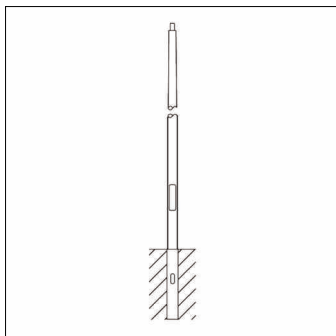

Oznaka za naročilo: 5NY318740KM08 | GTIN (EAN): 4039806429902

Opis izdelka:

kandelaber, kandelaber, konično okroglo, material: St 37-2, prašno premazano, v Siteco® kovinsko sivi barvi (DB 702S), višina: 4,0m, nastavek: 76mm (direktni natik), zemeljski nosilec: h= 800mm / Ø= 151mm, standard: DIN EN 40, enota pakiranja: 1 kos

Masa (kg): 42,2
GTIN (EAN): 4039806429902

Obvezno je treba upoštevati navodila za montažo pri načrtovanju in namestitvi električne napeljave (najdete na www.siteco.com)

Tolerance v zvezi s toplotnimi, električnimi in fotometričnimi podatki v skladu z IEC 62722

Osnovni podatki

- Vrsta izdelka: kandelaber
- Ime izdelka: kandelaber
- Oznaka za naročilo: 5NY318740KM08

Potrdila, standardi

- Standard: DIN EN 40

Material, Barva

- kandelaber: St 37-2, prašno premazano, v Siteco® kovinsko sivi barvi (DB 702S), konično okroglo, s stopničastim nastavkom, odprtina vrat 85x 400mm
- Specifikacija barve: v Siteco® kovinsko sivi barvi (DB 702S)

Mere, Masa

- Višina: 4,0m
- Masa: 42,2kg
- Premer nastavka: premer nastavka: 76mm
- Zemeljski nosilec: h= 800mm / Ø= 151mm

Oznaka za naročilo: 5NY318740KM08 | GTIN (EAN): 4039806429902

Mere: