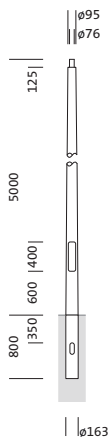

## Opis izdelka:

kandelaber, kandelaber, konično okroglo, material: St 37-2, prašno premazano, v Siteco® kovinsko sivi barvi (DB 702S), višina: 5,0m, nastavek: 76mm (direktni natik), zemeljski nosilec: h= 800mm / Ø= 163mm, standard: DIN EN 40, enota pakiranja: 1 kos

Masa (kg): 65,0  
GTIN (EAN): 4039806429919

Obvezno je treba upoštevati navodila za montažo pri načrtovanju in namestitvi električne napeljave (najdete na [www.siteco.com](http://www.siteco.com))

Tolerance v zvezi s toplotnimi, električnimi in fotometričnimi podatki v skladu z IEC 62722

### Material, Barva

- kandelaber: St 37-2, prašno premazano, v Siteco® kovinsko sivi barvi (DB 702S), konično okroglo, s stopničastim nastavkom, odprtina vrat 85x 400mm
- Specifikacija barve: v Siteco® kovinsko sivi barvi (DB 702S)

### Mere, Masa

- Višina: 5,0m
- Masa: 65,0kg
- Premer nastavka: premer nastavka: 76mm
- Zemeljski nosilec: h= 800mm / Ø= 163mm

Oznaka za naročilo: 5NY318750KM08 | GTIN (EAN): 4039806429919

**Mere:**