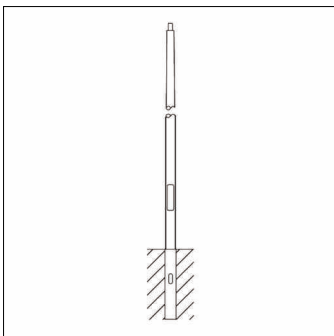

## Opis izdelka:

kandelaber, kandelaber, konično okroglo, material: St 37-2, prašno premazano, v Siteco® kovinsko sivi barvi (DB 702S), višina: 5,0m, nastavek: 76mm (direktni natik), zemeljski nosilec: h= 800mm / Ø= 163mm, standard: DIN EN 40, enota pakiranja: 1 kos

Masa (kg): 65,0  
GTIN (EAN): 4039806429919

Obvezno je treba upoštevati navodila za montažo pri načrtovanju in namestitvi električne napeljave (najdete na [www.siteco.com](http://www.siteco.com))

Tolerance v zvezi s toplotnimi, električnimi in fotometričnimi podatki v skladu z IEC 62722

### Material, Barva

- kandelaber: St 37-2, prašno premazano, v Siteco® kovinsko sivi barvi (DB 702S), konično okroglo, s stopničastim nastavkom, odprtina vrat 85x 400mm
- Specifikacija barve: v Siteco® kovinsko sivi barvi (DB 702S)

### Mere, Masa

- Višina: 5,0m
- Masa: 65,0kg
- Premer nastavka: premer nastavka: 76mm
- Zemeljski nosilec: h= 800mm / Ø= 163mm

Oznaka za naročilo: 5NY318750KM08 | GTIN (EAN): 4039806429919

**Mere:**