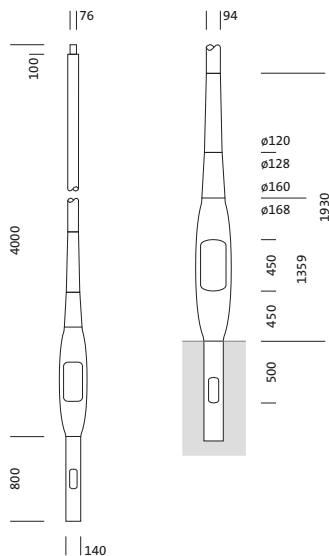

Oznaka za naročilo: 5NY513724008 | GTIN (EAN): 4058352174982

Opis izdelka:

kandelaber, kandelaber, konično okroglo, material: aluminij, lakirano, v Siteco® kovinsko sivi barvi (DB 702S), višina: 4,0m, nastavek: 76mm (direktni natik), zemeljski nosilec: h= 800mm / Ø= 140mm, standard: DIN EN 40, enota pakiranja: 1 kos

Masa (kg): 21,3
GTIN (EAN): 4058352174982

Obvezno je treba upoštevati navodila za montažo pri načrtovanju in namestitvi električne napeljave (najdete na www.siteco.com)

Tolerance v zvezi s toplotnimi, električnimi in fotometričnimi podatki v skladu z IEC 62722

Osnovni podatki

- Vrsta izdelka: kandelaber
- Ime izdelka: kandelaber
- Oznaka za naročilo: 5NY513724008

Potrdila, standardi

- Standard: DIN EN 40

Material, Barva

- kandelaber: aluminij, lakirano, v Siteco® kovinsko sivi barvi (DB 702S), konično okroglo, s stopničastim nastavkom
- Specifikacija barve: v Siteco® kovinsko sivi barvi (DB 702S)

Mere, Masa

- Višina: 4,0m
- Masa: 21,3kg
- Premer nastavka: premer nastavka: 76mm
- Zemeljski nosilec: h= 800mm / Ø= 140mm

Oznaka za naročilo: 5NY513724008 | GTIN (EAN): 4058352174982

Mere:

Obvezno je treba upoštevati navodila za montažo pri načrtovanju in namestitvi električne napeljave (najdete na www.siteco.com)