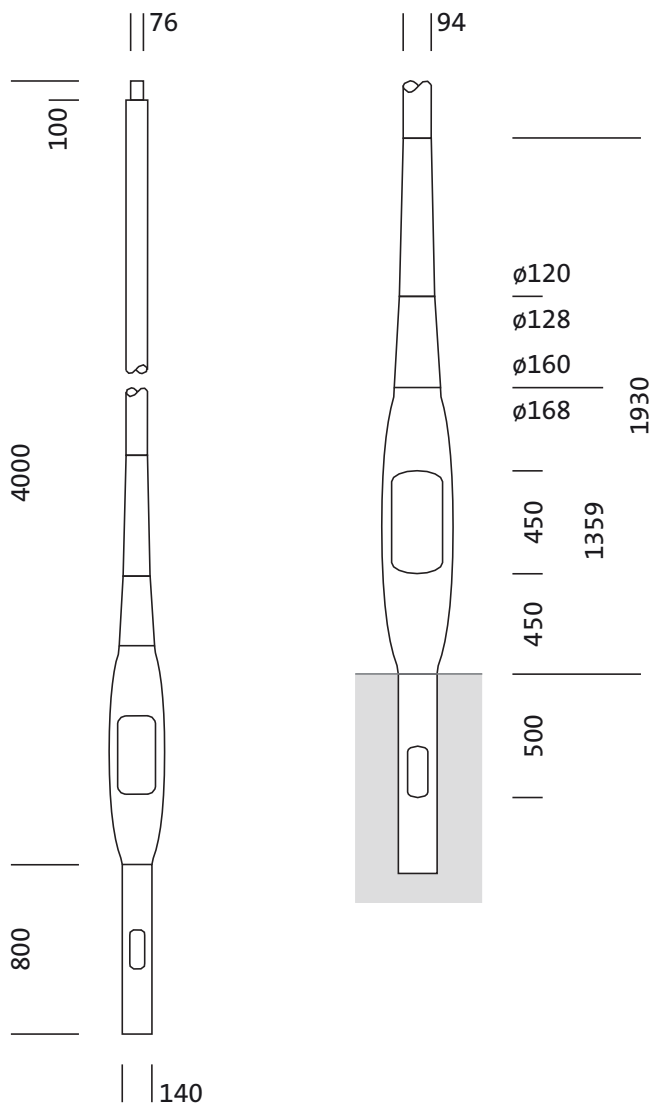

Oznaka za naročilo: 5NY513724008 | GTIN (EAN): 4058352174982

Opis izdelka:

kandelaber, kandelaber, konično okroglo, material: aluminij, lakirano, v Siteco® kovinsko sivi barvi (DB 702S), višina: 4,0m, nastavek: 76mm (direktni natik), zemeljski nosilec: h= 800mm / Ø= 140mm, standard: DIN EN 40, enota pakiranja: 1 kos

Masa (kg): 21,3
GTIN (EAN): 4058352174982

Obvezno je treba upoštevati navodila za montažo pri načrtovanju in namestitvi električne napeljave (najdete na www.siteco.com)

Tolerance v zvezi s toplotnimi, električnimi in fotometričnimi podatki v skladu z IEC 62722

Osnovni podatki

- Vrsta izdelka: kandelaber
- Ime izdelka: kandelaber
- Oznaka za naročilo: 5NY513724008

Potrdila, standardi

- Standard: DIN EN 40

Material, Barva

- kandelaber: aluminij, lakirano, v Siteco® kovinsko sivi barvi (DB 702S), konično okroglo, s stopničastim nastavkom
- Specifikacija barve: v Siteco® kovinsko sivi barvi (DB 702S)

Mere, Masa

- Višina: 4,0m
- Masa: 21,3kg
- Premer nastavka: premer nastavka: 76mm
- Zemeljski nosilec: h= 800mm / Ø= 140mm

Oznaka za naročilo: 5NY513724008 | GTIN (EAN): 4058352174982

Mere:

Obvezno je treba upoštevati navodila za montažo pri načrtovanju in namestitvi električne napeljave (najdete na www.siteco.com)