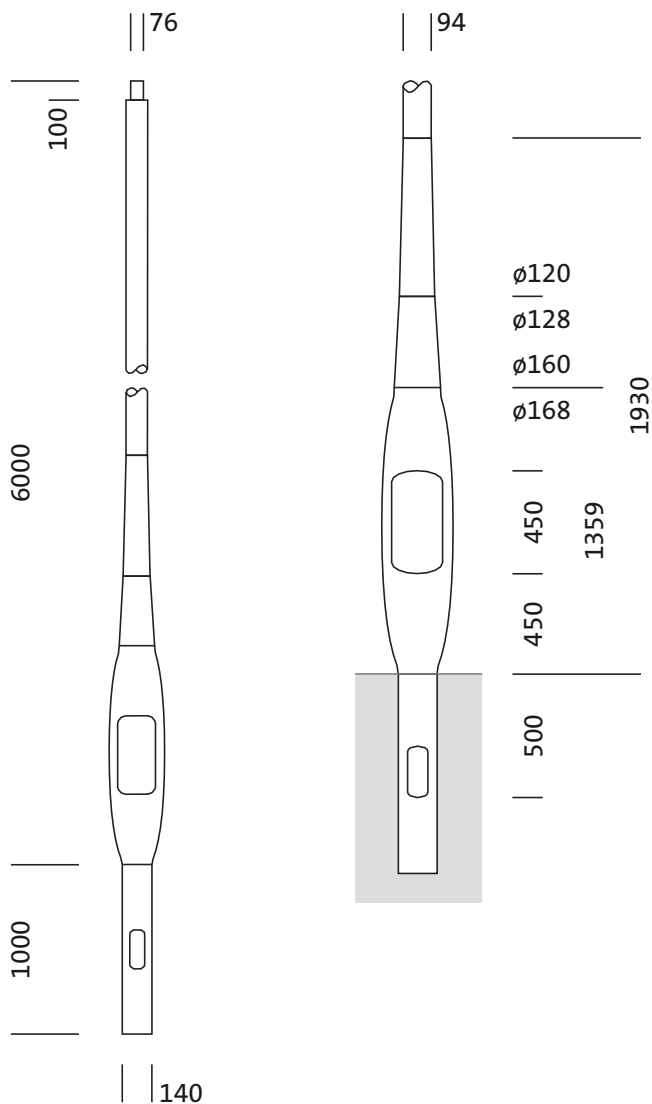

Oznaka za naročilo: 5NY513726008 | GTIN (EAN): 4058352175002

Opis izdelka:

kandelaber, kandelaber, konično okroglo, material: aluminij, lakirano, v Siteco® kovinsko sivi barvi (DB 702S), višina: 6,0m, nastavek: 76mm (direktni natik), zemeljski nosilec: h= 1000mm / Ø= 140mm, standard: DIN EN 40, enota pakiranja: 1 kos

Masa (kg): 28,3
GTIN (EAN): 4058352175002

Obvezno je treba upoštevati navodila za montažo pri načrtovanju in namestitvi električne napeljave (najdete na www.siteco.com)

Tolerance v zvezi s toplotnimi, električnimi in fotometričnimi podatki v skladu z IEC 62722

Osnovni podatki

- Vrsta izdelka: kandelaber
- Ime izdelka: kandelaber
- Oznaka za naročilo: 5NY513726008

Potrdila, standardi

- Standard: DIN EN 40

Material, Barva

- kandelaber: aluminij, lakirano, v Siteco® kovinsko sivi barvi (DB 702S), konično okroglo, s stopničastim nastavkom
- Specifikacija barve: v Siteco® kovinsko sivi barvi (DB 702S)

Mere, Masa

- Višina: 6,0m
- Masa: 28,3kg
- Premer nastavka: premer nastavka: 76mm
- Zemeljski nosilec: h= 1000mm / Ø= 140mm

Oznaka za naročilo: 5NY513726008 | GTIN (EAN): 4058352175002

Mere:

Obvezno je treba upoštevati navodila za montažo pri načrtovanju in namestitvi električne napeljave (najdete na www.siteco.com)