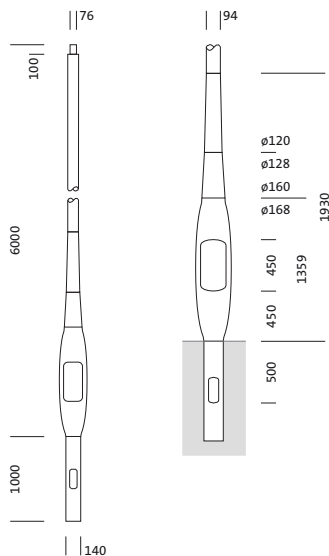

Oznaka za naročilo: 5NY513726008 | GTIN (EAN): 4058352175002

Opis izdelka:

kandelaber, kandelaber, konično okroglo, material: aluminij, lakirano, v Siteco® kovinsko sivi barvi (DB 702S), višina: 6,0m, nastavek: 76mm (direktni natik), zemeljski nosilec: h= 1000mm / Ø= 140mm, standard: DIN EN 40, enota pakiranja: 1 kos

Masa (kg): 28,3
GTIN (EAN): 4058352175002

Obvezno je treba upoštevati navodila za montažo pri načrtovanju in namestitvi električne napeljave (najdete na www.siteco.com)

Tolerance v zvezi s toplotnimi, električnimi in fotometričnimi podatki v skladu z IEC 62722

Osnovni podatki

- Vrsta izdelka: kandelaber
- Ime izdelka: kandelaber
- Oznaka za naročilo: 5NY513726008

Potrdila, standardi

- Standard: DIN EN 40

Material, Barva

- kandelaber: aluminij, lakirano, v Siteco® kovinsko sivi barvi (DB 702S), konično okroglo, s stopničastim nastavkom
- Specifikacija barve: v Siteco® kovinsko sivi barvi (DB 702S)

Mere, Masa

- Višina: 6,0m
- Masa: 28,3kg
- Premer nastavka: premer nastavka: 76mm
- Zemeljski nosilec: h= 1000mm / Ø= 140mm

Oznaka za naročilo: 5NY513726008 | GTIN (EAN): 4058352175002

Mere:

Obvezno je treba upoštevati navodila za montažo pri načrtovanju in namestitvi električne napeljave (najdete na www.siteco.com)