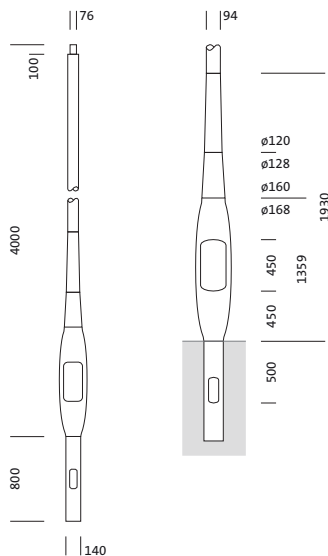

Oznaka za naročilo: 5NY513744008 | GTIN (EAN): 4058352175064

Opis izdelka:

kandelaber, kandelaber, konično okroglo, material: aluminij, lakirano, v Siteco® kovinsko sivi barvi (DB 702S), višina: 4,0m, nastavek: 76mm (direktni natik), zemeljski nosilec: h= 800mm / Ø= 140mm, standard: DIN EN 40, enota pakiranja: 1 kos

Masa (kg): 21,3
GTIN (EAN): 4058352175064

Obvezno je treba upoštevati navodila za montažo pri načrtovanju in namestitvi električne napeljave (najdete na www.siteco.com)

Tolerance v zvezi s toplotnimi, električnimi in fotometričnimi podatki v skladu z IEC 62722

Osnovni podatki

- Vrsta izdelka: kandelaber
- Ime izdelka: kandelaber
- Oznaka za naročilo: 5NY513744008

Potrdila, standardi

- Standard: DIN EN 40

Material, Barva

- kandelaber: aluminij, lakirano, v Siteco® kovinsko sivi barvi (DB 702S), konično okroglo, s stopničastim nastavkom
- Specifikacija barve: v Siteco® kovinsko sivi barvi (DB 702S)

Mere, Masa

- Višina: 4,0m
- Masa: 21,3kg
- Premer nastavka: premer nastavka: 76mm
- Zemeljski nosilec: h= 800mm / Ø= 140mm

Oznaka za naročilo: 5NY513744008 | GTIN (EAN): 4058352175064

Mere:

Obvezno je treba upoštevati navodila za montažo pri načrtovanju in namestitvi električne napeljave (najdete na www.siteco.com)