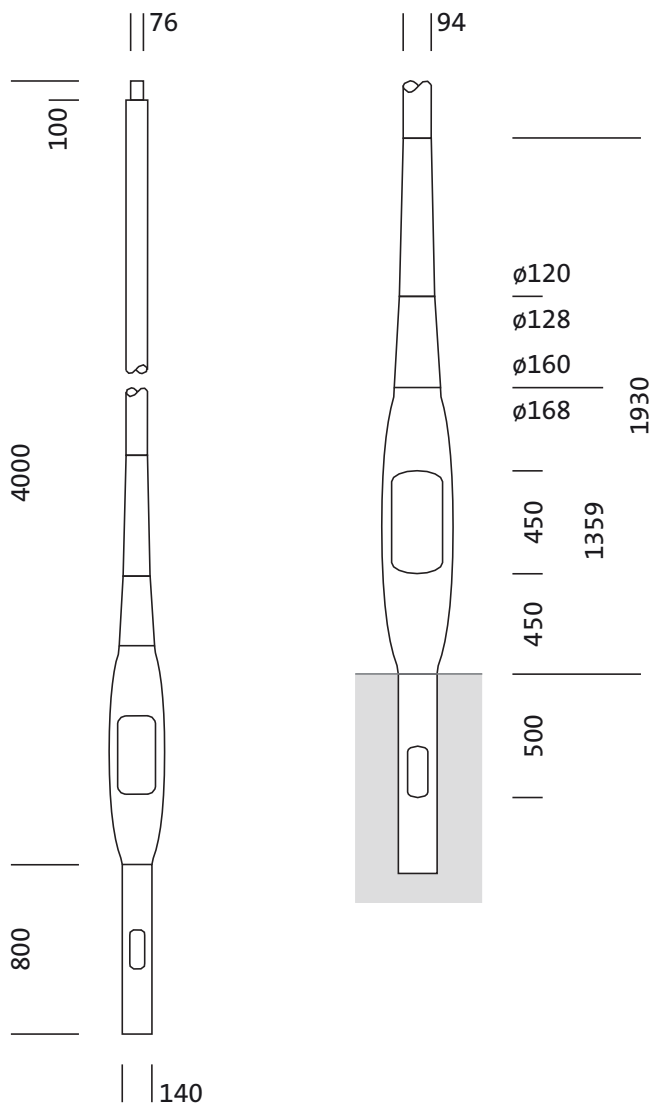

Oznaka za naročilo: 5NY513744008 | GTIN (EAN): 4058352175064

Opis izdelka:

kandelaber, kandelaber, konično okroglo, material: aluminij, lakirano, v Siteco® kovinsko sivi barvi (DB 702S), višina: 4,0m, nastavek: 76mm (direktni natik), zemeljski nosilec: h= 800mm / Ø= 140mm, standard: DIN EN 40, enota pakiranja: 1 kos

Masa (kg): 21,3
GTIN (EAN): 4058352175064

Obvezno je treba upoštevati navodila za montažo pri načrtovanju in namestitvi električne napeljave (najdete na www.siteco.com)

Tolerance v zvezi s toplotnimi, električnimi in fotometričnimi podatki v skladu z IEC 62722

Osnovni podatki

- Vrsta izdelka: kandelaber
- Ime izdelka: kandelaber
- Oznaka za naročilo: 5NY513744008

Potrdila, standardi

- Standard: DIN EN 40

Material, Barva

- kandelaber: aluminij, lakirano, v Siteco® kovinsko sivi barvi (DB 702S), konično okroglo, s stopničastim nastavkom
- Specifikacija barve: v Siteco® kovinsko sivi barvi (DB 702S)

Mere, Masa

- Višina: 4,0m
- Masa: 21,3kg
- Premer nastavka: premer nastavka: 76mm
- Zemeljski nosilec: h= 800mm / Ø= 140mm

Oznaka za naročilo: 5NY513744008 | GTIN (EAN): 4058352175064

Mere:

Obvezno je treba upoštevati navodila za montažo pri načrtovanju in namestitvi električne napeljave (najdete na www.siteco.com)