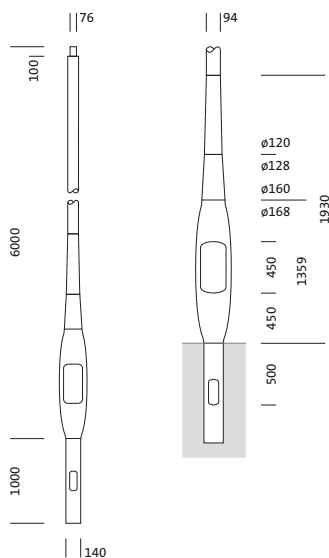

Oznaka za naročilo: 5NY513746008 | GTIN (EAN): 4058352175088

Opis izdelka:

kandelaber, kandelaber, konično okroglo, material: aluminij, lakirano, v Siteco® kovinsko sivi barvi (DB 702S), višina: 6,0m, nastavek: 76mm (direktni natik), zemeljski nosilec: h= 1000mm / Ø= 140mm, standard: DIN EN 40, enota pakiranja: 1 kos

Masa (kg): 28,3
GTIN (EAN): 4058352175088

Obvezno je treba upoštevati navodila za montažo pri načrtovanju in namestitvi električne napeljave (najdete na www.siteco.com)

Tolerance v zvezi s toplotnimi, električnimi in fotometričnimi podatki v skladu z IEC 62722

Osnovni podatki

- Vrsta izdelka: kandelaber
- Ime izdelka: kandelaber
- Oznaka za naročilo: 5NY513746008

Potrdila, standardi

- Standard: DIN EN 40

Material, Barva

- kandelaber: aluminij, lakirano, v Siteco® kovinsko sivi barvi (DB 702S), konično okroglo, s stopničastim nastavkom
- Specifikacija barve: v Siteco® kovinsko sivi barvi (DB 702S)

Mere, Masa

- Višina: 6,0m
- Masa: 28,3kg
- Premer nastavka: premer nastavka: 76mm
- Zemeljski nosilec: h= 1000mm / Ø= 140mm

Oznaka za naročilo: 5NY513746008 | GTIN (EAN): 4058352175088

Mere:

Obvezno je treba upoštevati navodila za montažo pri načrtovanju in namestitvi električne napeljave (najdete na www.siteco.com)