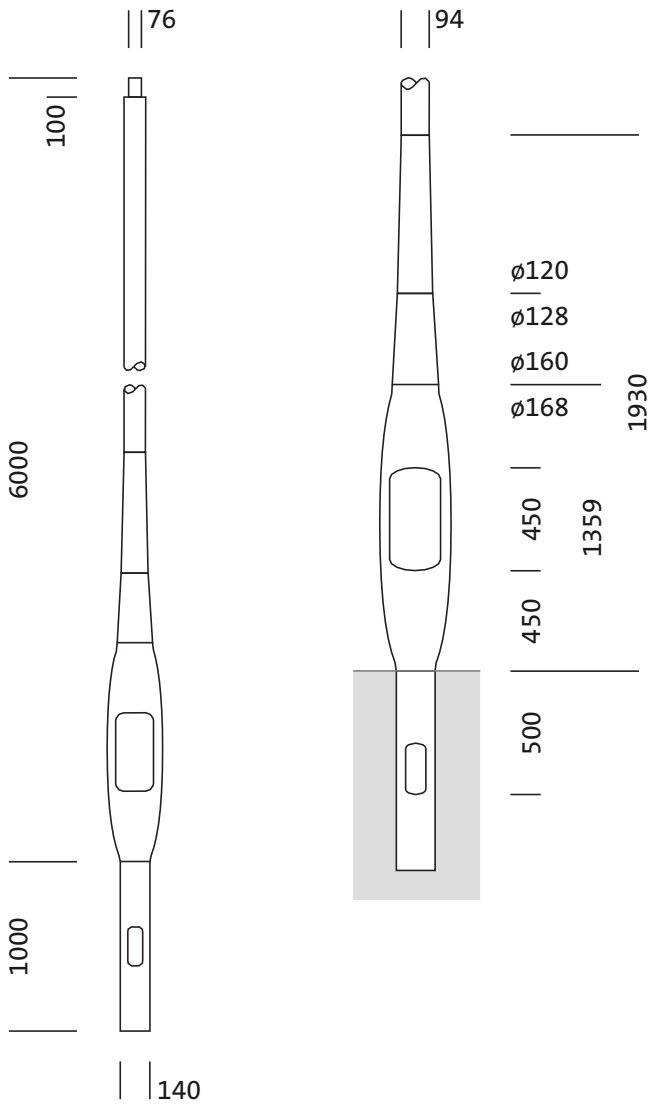

Oznaka za naročilo: 5NY513746008 | GTIN (EAN): 4058352175088

Opis izdelka:

kandelaber, kandelaber, konično okroglo, material: aluminij, lakirano, v Siteco® kovinsko sivi barvi (DB 702S), višina: 6,0m, nastavek: 76mm (direktni natik), zemeljski nosilec: h= 1000mm / Ø= 140mm, standard: DIN EN 40, enota pakiranja: 1 kos

Masa (kg): 28,3
GTIN (EAN): 4058352175088

Obvezno je treba upoštevati navodila za montažo pri načrtovanju in namestitvi električne napeljave (najdete na www.siteco.com)

Tolerance v zvezi s toplotnimi, električnimi in fotometričnimi podatki v skladu z IEC 62722

Osnovni podatki

- Vrsta izdelka: kandelaber
- Ime izdelka: kandelaber
- Oznaka za naročilo: 5NY513746008

Potrdila, standardi

- Standard: DIN EN 40

Material, Barva

- kandelaber: aluminij, lakirano, v Siteco® kovinsko sivi barvi (DB 702S), konično okroglo, s stopničastim nastavkom
- Specifikacija barve: v Siteco® kovinsko sivi barvi (DB 702S)

Mere, Masa

- Višina: 6,0m
- Masa: 28,3kg
- Premer nastavka: premer nastavka: 76mm
- Zemeljski nosilec: h= 1000mm / Ø= 140mm

Oznaka za naročilo: 5NY513746008 | GTIN (EAN): 4058352175088

Mere:

Obvezno je treba upoštevati navodila za montažo pri načrtovanju in namestitvi električne napeljave (najdete na www.siteco.com)