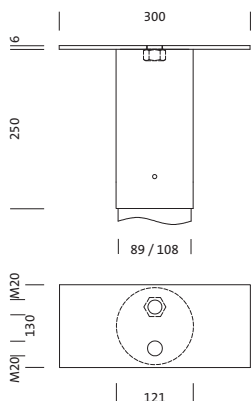

Oznaka za naročilo: 5NY76901XA31 | GTIN (EAN): 4058352144510

Opis izdelka:

Floodlight FL 20 maxiFloodlight FL 20 midi, sklop: montaža, traverza za 1 žaromet, material: jeklo, pocinkano, tip 1: direktni natik, dolžina: 300mm, širina: 130mm, višina: 250mm, nastavek: 89..108mm, enota pakiranja: 1 kos

Masa (kg): 4,5
GTIN (EAN): 4058352144510

Obvezno je treba upoštevati navodila za montažo pri načrtovanju in namestitvi električne napeljave (najdete na www.siteco.com)

Tolerance v zvezi s toplotnimi, električnimi in fotometričnimi podatki v skladu z IEC 62722

Osnovni podatki

- Vrsta izdelka: sklop: montaža
- Ime izdelka: Floodlight FL 20 maxi, Floodlight FL 20 midi
- Oznaka za naročilo: 5NY76901XA31

Material, Barva

- traverza za 1 žaromet: jeklo, pocinkano
- Število: 1 kos

Mere, Masa

- Dolžina: 300mm
- Širina: 130mm
- Višina: 250mm
- Masa: 4,5kg
- Premer nastavka: nastavek: 89..108mm

Oznaka za naročilo: 5NY76901XA31 | GTIN (EAN): 4058352144510

Mere: