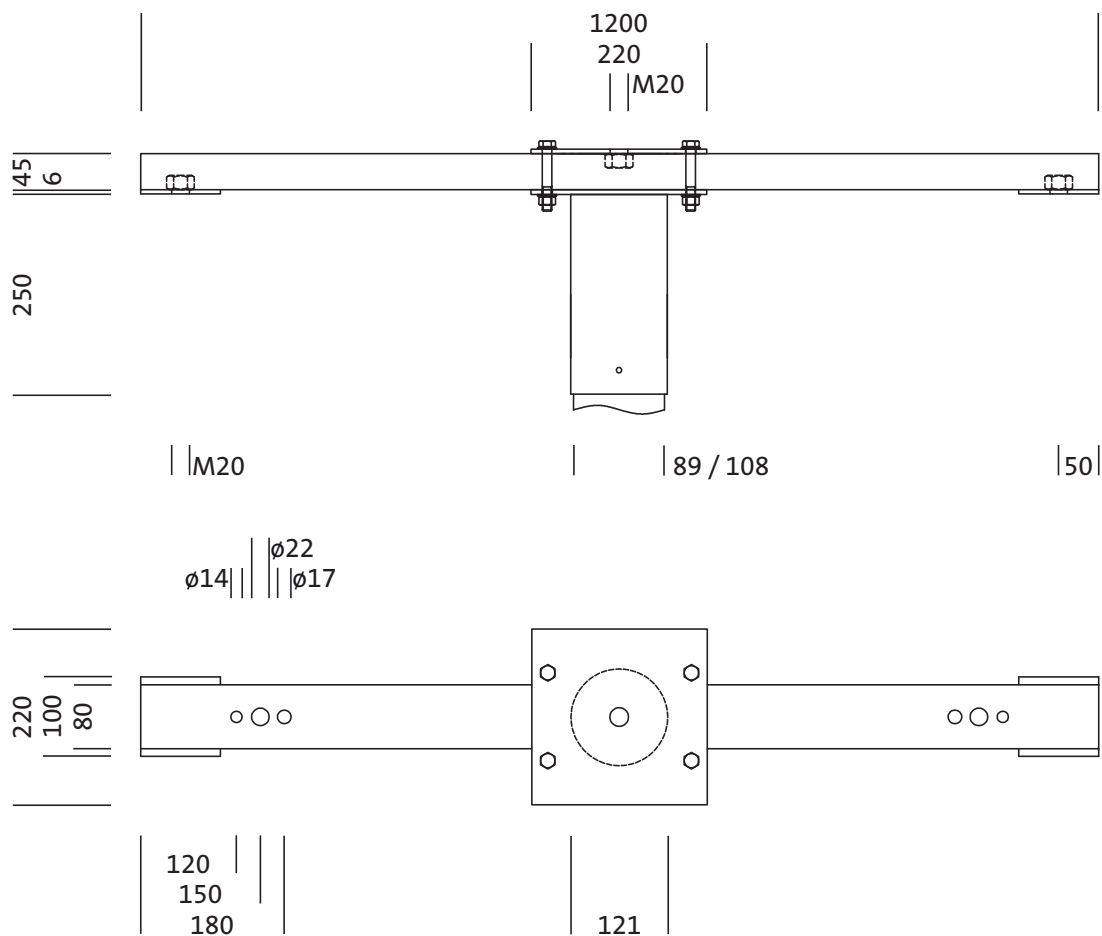

Oznaka za naročilo: 5NY76902XA31 | GTIN (EAN): 4058352144527

Opis izdelka:

Floodlight FL 20 maxiFloodlight FL 20 midi, sklop: montaža, traverza za 2..4 žaromete, material: jeklo, pocinkano, tip 1: direktni natik, dolžina: 1.200mm, nastavek: 89..108mm, enota pakiranja: 1 kos

Masa (kg): 15,6
GTIN (EAN): 4058352144527

Oznaka za naročilo: 5NY76902XA31 | GTIN (EAN): 4058352144527

Podroben tehnični opis:

Osnovni podatki

- Vrsta izdelka: sklop: montaža
- Ime izdelka: Floodlight FL 20 maxi, Floodlight FL 20 midi
- Oznaka za naročilo: 5NY76902XA31

Material, Barva

- traverza za 2..4 žaromete: jeklo, pocinkano
- Število: 1 kos

Mere, Masa

- Dolžina: 1200mm
- Masa: 15,6kg
- Premer nastavka: nastavek: 89..108mm

Oznaka za naročilo: 5NY76902XA31 | GTIN (EAN): 4058352144527

Mere:

Obvezno je treba upoštevati navodila za montažo pri načrtovanju in namestitvi električne napeljave (najdete na www.siteco.com)

Tolerance v zvezi s toplotnimi, električnimi in fotometričnimi podatki v skladu z IEC 62722