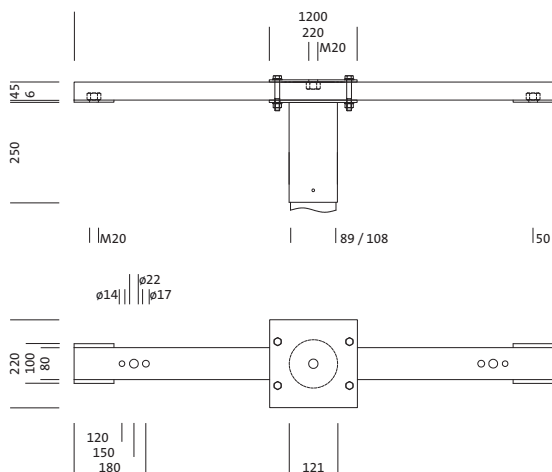

Oznaka za naročilo: 5NY76902XA31 | GTIN (EAN): 4058352144527

Opis izdelka:

Floodlight FL 20 maxiFloodlight FL 20 midi, sklop: montaža, traverza za 2..4 žaromete, material: jeklo, pocinkano, tip 1: direktni natik, dolžina: 1.200mm, nastavek: 89..108mm, enota pakiranja: 1 kos

Masa (kg): 15,6
GTIN (EAN): 4058352144527

Oznaka za naročilo: 5NY76902XA31 | GTIN (EAN): 4058352144527

Podroben tehnični opis:

Osnovni podatki

- Vrsta izdelka: sklop: montaža
- Ime izdelka: Floodlight FL 20 maxi, Floodlight FL 20 midi
- Oznaka za naročilo: 5NY76902XA31

Material, Barva

- traverza za 2..4 žaromete: jeklo, pocinkano
- Število: 1 kos

Mere, Masa

- Dolžina: 1200mm
- Masa: 15,6kg
- Premer nastavka: nastavek: 89..108mm

Oznaka za naročilo: 5NY76902XA31 | GTIN (EAN): 4058352144527

Mere:

Obvezno je treba upoštevati navodila za montažo pri načrtovanju in namestitvi električne napeljave (najdete na www.siteco.com)

Tolerance v zvezi s toplotnimi, električnimi in fotometričnimi podatki v skladu z IEC 62722