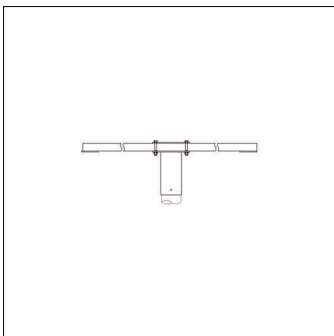

Oznaka za naročilo: 5NY76902XA31 | GTIN (EAN): 4058352144527

Opis izdelka:

Floodlight FL 20 maxiFloodlight FL 20 midi, sklop: montaža, traverza za 2..4 žaromete, material: jeklo, pocinkano, tip 1: direktni natik, dolžina: 1.200mm, nastavek: 89..108mm, enota pakiranja: 1 kos

Masa (kg): 15,6
GTIN (EAN): 4058352144527

Oznaka za naročilo: 5NY76902XA31 | GTIN (EAN): 4058352144527

Podroben tehnični opis:

Osnovni podatki

- Vrsta izdelka: sklop: montaža
- Ime izdelka: Floodlight FL 20 maxi, Floodlight FL 20 midi
- Oznaka za naročilo: 5NY76902XA31

Material, Barva

- traverza za 2..4 žaromete: jeklo, pocinkano
- Število: 1 kos

Mere, Masa

- Dolžina: 1200mm
- Masa: 15,6kg
- Premer nastavka: nastavek: 89..108mm

Oznaka za naročilo: 5NY76902XA31 | GTIN (EAN): 4058352144527