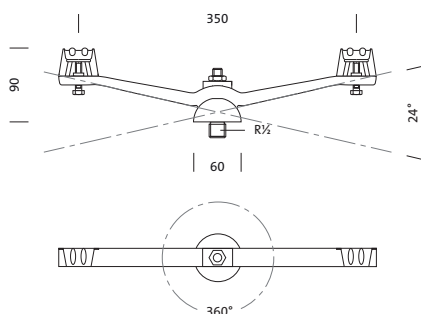

## Opis izdelka:

Streetlight 10DL® 50 midiDL® 50 mini, obešalnik za vrv, obešalnik za vrv, material: aluminijeva litina, lakirano, v Siteco® kovinsko sivi barvi (DB 702S), ena nagibna / ena rotacijska os, enota pakiranja: 1 kos

Masa (kg): 0,6  
GTIN (EAN): 4039806204271

Obvezno je treba upoštevati navodila za montažo pri načrtovanju in namestitvi električne napeljave (najdete na [www.siteco.com](http://www.siteco.com))

Tolerance v zvezi s toplotnimi, električnimi in fotometričnimi podatki v skladu z IEC 62722

### Osnovni podatki

- Vrsta izdelka: obešalnik za vrv
- Ime izdelka: Streetlight 10, DL® 50 midi, DL® 50 mini
- Oznaka za naročilo: 5NY900408