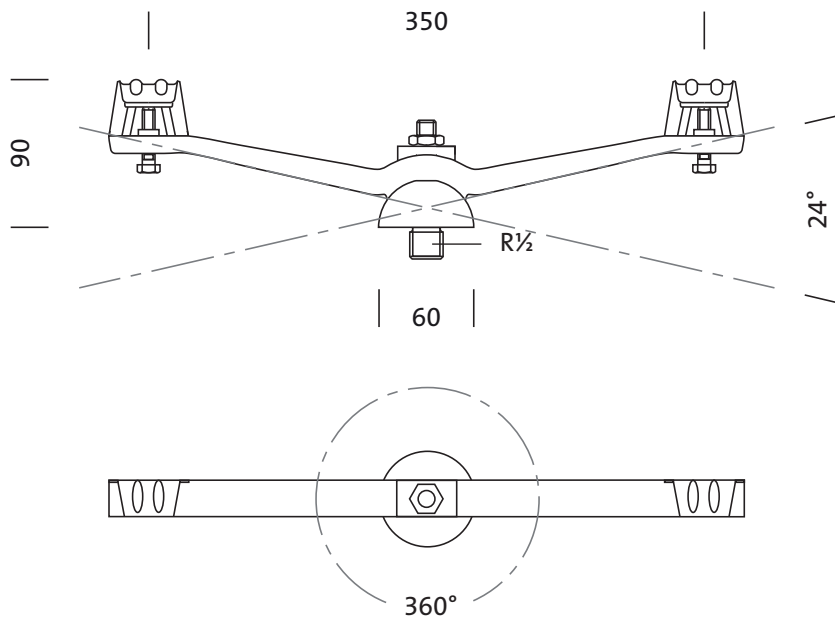

## Opis izdelka:

Streetlight 10DL® 50 midiDL® 50 mini, obešalnik za vrv, obešalnik za vrv, material: aluminijeva litina, lakirano, v Siteco® kovinsko sivi barvi (DB 702S), ena nagibna / ena rotacijska os, enota pakiranja: 1 kos

### Osnovni podatki

- Vrsta izdelka: obešalnik za vrv
- Ime izdelka: Streetlight 10, DL® 50 midi, DL® 50 mini
- Oznaka za naročilo: 5NY900408

### Mere, Masa

- Masa: 0,6kg

Oznaka za naročilo: 5NY900408 | GTIN (EAN): 4039806204271

**Mere:**

Obvezno je treba upoštevati navodila za montažo pri načrtovanju in namestitvi električne napeljave (najdete na [www.siteco.com](http://www.siteco.com))