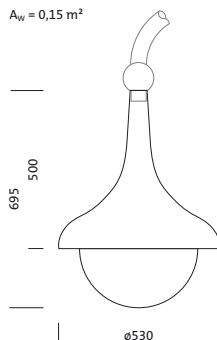

Oznaka za naročilo: 5XA1563E1B108 | GTIN (EAN): 4058352168141

Opis izdelka:

Large Bell, svetilka za kandelaber, primarno usmerjanje svetlobe 3-pasovni fasetni reflektor, material: umetna masa, prevlečena s srebrom, primarni svetlobnotehnični pokrov: kapa, material: PMMA, prozoren material, porazdelitev svetilnosti: ST1.2a, izstop svetlobe: direktno sevajoče, primarna svetlobna karakteristika: asimetrično, način montaže: viseča montaža, LED, High Power LED, nazivni svetlobni tok: 3.150lm, svetlobni izkoristek: 135lm/W, barva svetlobe: 730, barvna temperatura: 3000K, predstikalna naprava: EVG Plus, upravljanje: fleksibilno parametriranje svetlobnega toka, časovno-odvisno upravljanje svetlobnega toka, nadzor in zagotavljanje konstantnega svetlobnega toka, digitalni komunikacijski vmesnik, redukcija moči, elektronska redukcija moči, priklon na omrežje: 230..240V, AC, 50/60Hz, začetek obratovalne dobe: 23W, konec obratovalne dobe: 24W, redukcija: 12W, ohišje svetilke, v obliki zvona, material: poliester, ojačano s steklenimi vlakni, lakirano, v Siteco® kovinsko sivi barvi (DB 702S), kandelabrski lok kot pribor, premer: 530mm, višina: 695mm, zaščitna stopnja (celota): IP54, zaščitni razred (celota): zaščitni razred II (RII - zaščitno izoliranje), certifikacijski znak: CE, ENEC, VDE, odpornost na udarce: IK08, osvetljevanje cest in trgov skladno s standardi, enota pakiranja: 1 kos

Sijalke:	LED
Masa (kg):	7,8
GTIN (EAN):	4058352168141

Oznaka za naročilo: 5XA1563E1B108 | GTIN (EAN): 4058352168141

Podroben tehnični opis:

Osnovni podatki

- Vrsta izdelka: svetilka za kandelaber
- Ime izdelka: Large Bell
- Oznaka za naročilo: 5XA1563E1B108

Montaža

- Način montaže, mesto montaže: viseča montaža, na loku

Električni priklop

- Nazivna napetost: 230..240V, 50/60Hz, AC
- Prebojna trdnost: 6kV 1,2/50 μ s

Mere, Masa

- Premer: 530mm
- Višina: 695mm
- Masa: 7,8kg