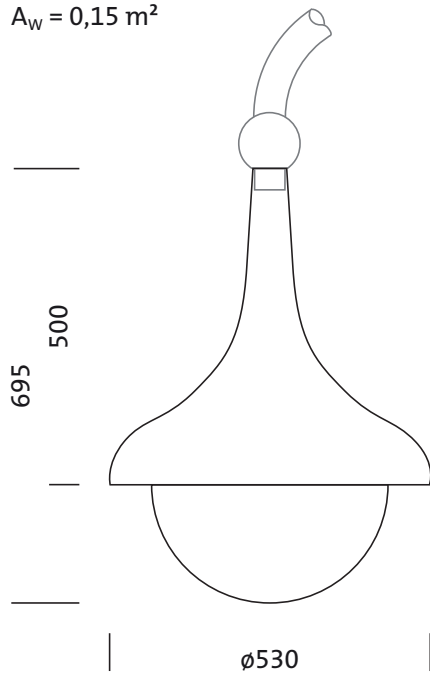

Oznaka za naročilo: 5XA1563E1B108 | GTIN (EAN): 4058352168141

Mere:

$A_w = 0,15 \text{ m}^2$

Obvezno je treba upoštevati navodila za montažo pri načrtovanju in namestitvi električne napeljave (najdete na www.siteco.com)

Tolerance v zvezi s toplotnimi, električnimi in fotometričnimi podatki v skladu z IEC 62722

Izdaja 16.02.2024 - Pridržujemo si pravico napak ali sprememb - prepričajte se, da vedno uporabljate najnovejšo verzijo -