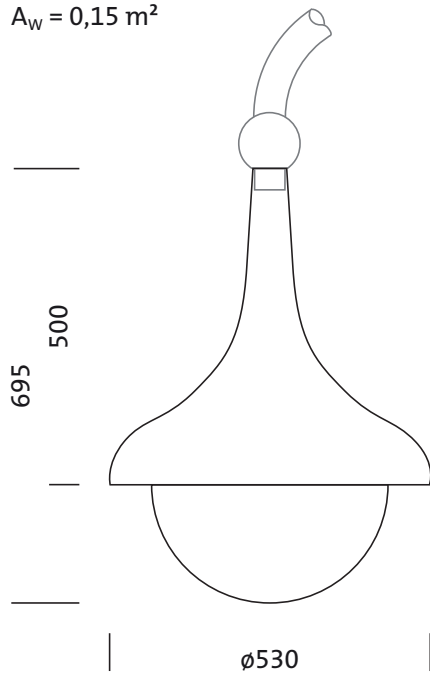

Oznaka za naročilo: 5XA1563E1B208 | GTIN (EAN): 4058352168134

Mere:

$A_w = 0,15 \text{ m}^2$

Obvezno je treba upoštevati navodila za montažo pri načrtovanju in namestitvi električne napeljave (najdete na www.siteco.com)

Tolerance v zvezi s toplotnimi, električnimi in fotometričnimi podatki v skladu z IEC 62722

Izdaja 16.02.2024 - Pridržujemo si pravico napak ali sprememb - prepričajte se, da vedno uporabljate najnovejšo verzijo -