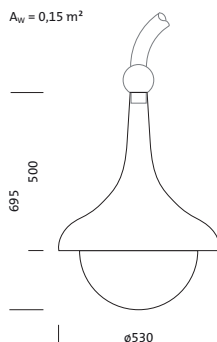

Oznaka za naročilo: 5XA1563E1B208 | GTIN (EAN): 4058352168134

Opis izdelka:

Large Bell, svetilka za kandelaber, primarno usmerjanje svetlobe 3-pasovni fasetni reflektor, material: umetna masa, prevlečena s srebrom, primarni svetlobnotehnični pokrov: kapa, material: PMMA, vzorec ledu, porazdelitev svetilnosti: ST1.2a, izstop svetlobe: direktno sevajoče, primarna svetlobna karakteristika: asimetrično, način montaže: viseča montaža, LED, High Power LED, nazivni svetlobni tok: 3.210lm, svetlobni izkoristek: 137lm/W, barva svetlobe: 730, barvna temperatura: 3000K, predstikalna naprava: EVG Plus, upravljanje: fleksibilno parametrisiranje svetlobnega toka, časovno-odvisno upravljanje svetlobnega toka, nadzor in zagotavljanje konstantnega svetlobnega toka, digitalni komunikacijski vmesnik, redukcija moči, elektronska redukcija moči, priklop na omrežje: 230..240V, AC, 50/60Hz, začetek obratovalne dobe: 23W, konec obratovalne dobe: 24W, redukcija: 12W, ohišje svetilke, v obliki zvona, material: poliester, ojačano s steklenimi vlakni, lakirano, v Siteco® kovinsko sivi barvi (DB 702S), kandelabrski lok kot pribor, premer: 530mm, višina: 695mm, zaščitna stopnja (celota): IP54, zaščitni razred (celota): zaščitni razred II (RII - zaščitno izoliranje), certifikacijski znak: CE, ENEC, VDE, odpornost na udarce: IK08, osvetljevanje cest in trgov skladno s standardi, enota pakiranja: 1 kos

Sijalke:	LED
Masa (kg):	7,8
GTIN (EAN):	4058352168134