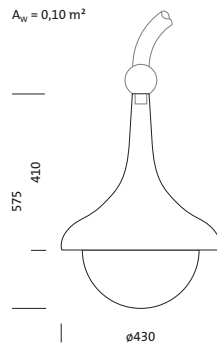

Oznaka za naročilo: 5XA1573E1B208 | GTIN (EAN): 4058352167960

Opis izdelka:

Small Bell, svetilka za kandelaber, primarno usmerjanje svetlobe 3-pasovni fasetni reflektor, material: umetna masa, ALU metalizirano, primarni svetlobnotehnični pokrov: kapa, material: PMMA, vzorec ledu, porazdelitev svetilnosti: ST1.2a, izstop svetlobe: direktno sevajoče, primarna svetlobna karakteristika: asimetrično, način montaže: viseča montaža, LED, High Power LED, nazivni svetlobni tok: 1.660lm, svetlobni izkoristek: 126lm/W, barva svetlobe: 730, barvna temperatura: 3000K, predstikalna naprava: EVG Plus, upravljanje: fleksibilno parametriranje svetlobnega toka, časovno-odvisno upravljanje svetlobnega toka, nadzor in zagotavljanje konstantnega svetlobnega toka, digitalni komunikacijski vmesnik, redukcija moči, elektronska redukcija moči, priklop na omrežje: 230..240V, AC, 50/60Hz, začetek obratovalne dobe: 13W, konec obratovalne dobe: 14W, redukcija: 7W, ohišje svetilke, v obliki zvona, material: poliester, ojačano s steklenimi vlakni, lakirano, v Siteco® kovinsko sivi barvi (DB 702S), kandelabrski lok kot pribor, premer: 430mm, višina: 575mm, zaščitna stopnja (celota): IP54, zaščitni razred (celota): zaščitni razred II (RII - zaščitno izoliranje), certifikacijski znak: CE, ENEC, VDE, odpornost na udarce: IK07, osvetljevanje cest in trgov skladno s standardi, enota pakiranja: 1 kos

Sijalke:	LED
Masa (kg):	5,3
GTIN (EAN):	4058352167960