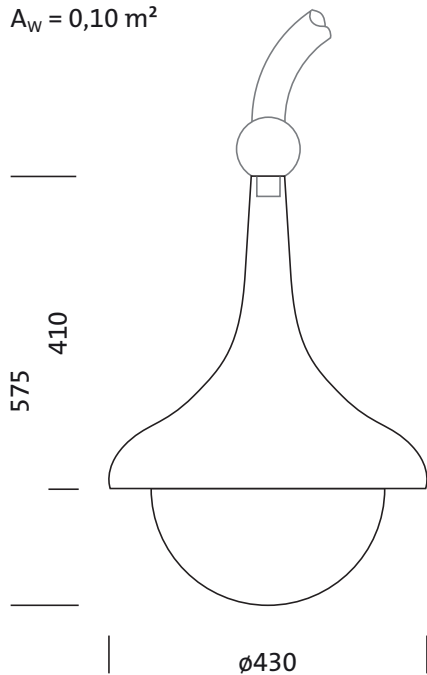

Oznaka za naročilo: 5XA1573E1B208 | GTIN (EAN): 4058352167960

Mere:

$A_w = 0,10 \text{ m}^2$

Obvezno je treba upoštevati navodila za montažo pri načrtovanju in namestitvi električne napeljave (najdete na www.siteco.com)

Tolerance v zvezi s toplotnimi, električnimi in fotometričnimi podatki v skladu z IEC 62722

Izdaja 16.02.2024 - Pridržujemo si pravico napak ali sprememb - prepričajte se, da vedno uporabljate najnovejšo verzijo -