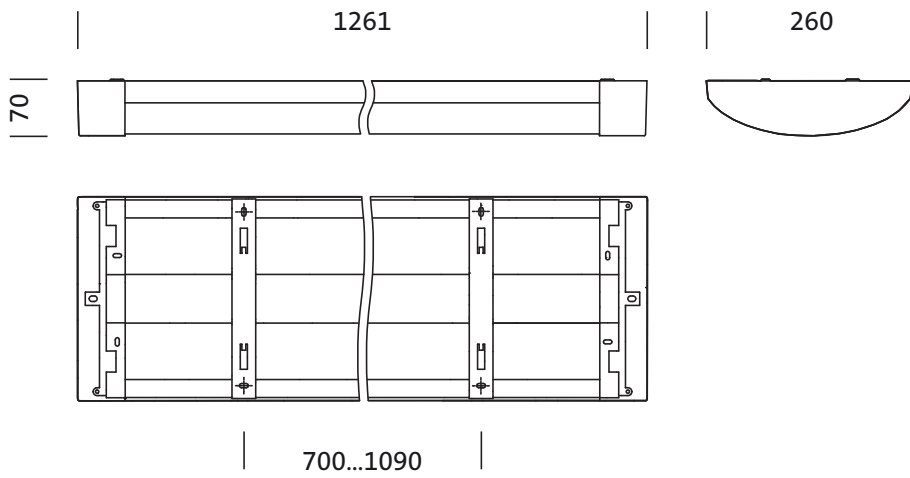

Oznaka za naročilo: 5XA861D4N0J | GTIN (EAN): 4050737978321

Mere: