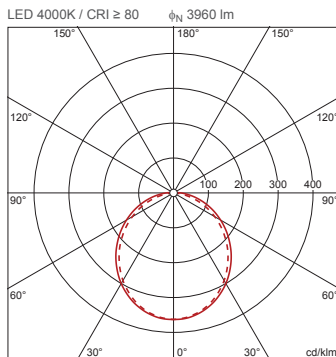

Oznaka za naročilo: 5XA861D4N0J | GTIN (EAN): 4050737978321

Opis izdelka:

TV 20, svetilka odporna proti vandalizmu, primarno usmerjanje svetlobe zrcalni reflektor, material: aluminij, mat, primarni svetlobnotehnični pokrov: kapa, material: PC, satinirano, izstop svetlobe: direktno sevajoče, primarna svetlobna karakteristika: simetrično, način montaže: nadgradna montaža, LED, nazivni svetlobni tok: 3.960lm, svetlobni izkoristek: 107lm/W, barva svetlobe: 840, barvna temperatura: 4000K, predstikalna naprava: EVG-DALI, priklon na omrežje: 230V, AC, 50Hz, nazivna moč: 37W, ohišje svetilke, material: aluminij, lakirano, v Siteco® kovinsko sivi barvi (DB 702S), vklj. stensko/stropni pritrdilni element, dolžina: 1.261mm, širina: 260mm, višina: 70mm, zaščitna stopnja (celota): IP65, zaščitni razred (celota): zaščitni razred I (RI - zaščitna ozemljitev), certifikacijski znak: CE, zaščitni znak: F, odpornost na udarce: 2x IK10, standard: EN 60598, enota pakiranja: 1 kos

4050737978321
5XA861D4N0J

IP 65 2xIK 10

Sijalke: LED
Masa (kg): 6,9
GTIN (EAN): 4050737978321

Obvezno je treba upoštevati navodila za montažo pri načrtovanju in namestitvi električne napeljave (najdete na www.siteco.com)