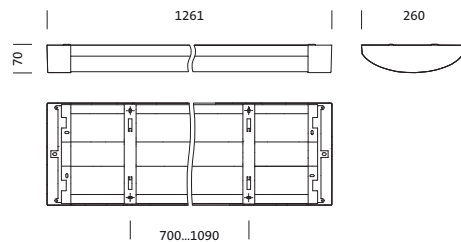

Obvezno je treba upoštevati navodila za montažo pri načrtovanju in namestitvi električne napeljave (najdete na www.siteco.com)

Tolerance v zvezi s toplotnimi, električnimi in fotometričnimi podatki v skladu z IEC 62722

Izdaja 16.02.2024 - Pridržujemo si pravico napak ali sprememb - prepričajte se, da vedno uporabljate najnovejšo verzijo -