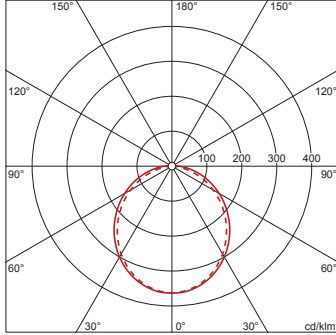

C 0/180

C 90/270

Število svetilk v prostoru

Refleksije 70/50/20

Em(x)	100		200		500	
Lh(m)	2,5	3,0	2,5	3,0	2,5	3,0
20 m ²	0,8	0,9	1,5	1,8	3,9	4,5
30 m ²	1,2	1,3	2,3	2,6	5,8	6,5
40 m ²	1,5	1,6	2,9	3,3	7,4	8,2
50 m ²	1,8	2,0	3,5	3,9	8,9	9,8
75 m ²	2,6	2,8	5,1	5,6	13	14
100 m ²	3,3	3,6	6,6	7,1	17	18
500 m ²	15	16	30	31	75	78