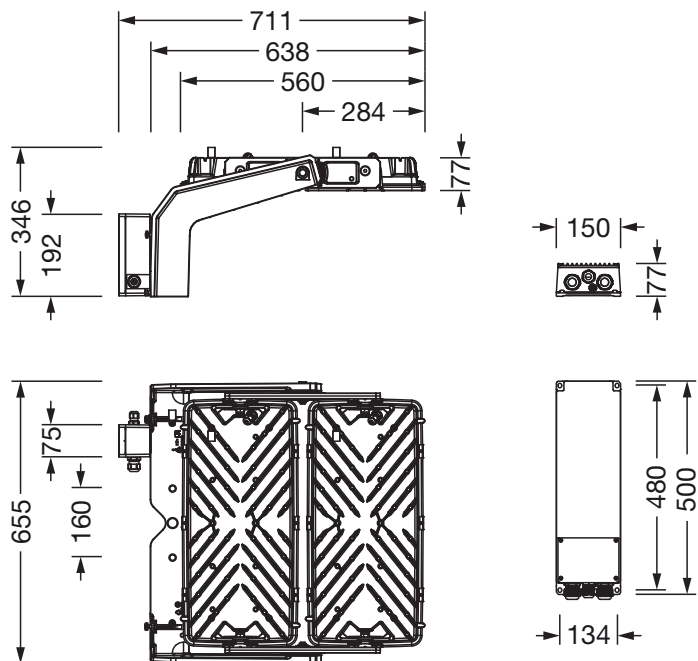

Oznaka za naročilo: 5XA779416C01BA | GTIN (EAN): 4058352607848

Mere:

Obvezno je treba upoštevati navodila za montažo pri načrtovanju in namestitvi električne napeljave (najdete na www.siteco.com)

Tolerance v zvezi s toplotnimi, električnimi in fotometričnimi podatki v skladu z IEC 62722

Izdaja 01.03.2024 - Pridržujemo si pravico napak ali sprememb - priporočamo, da vedno uporabljate najnovjšo verzijo -