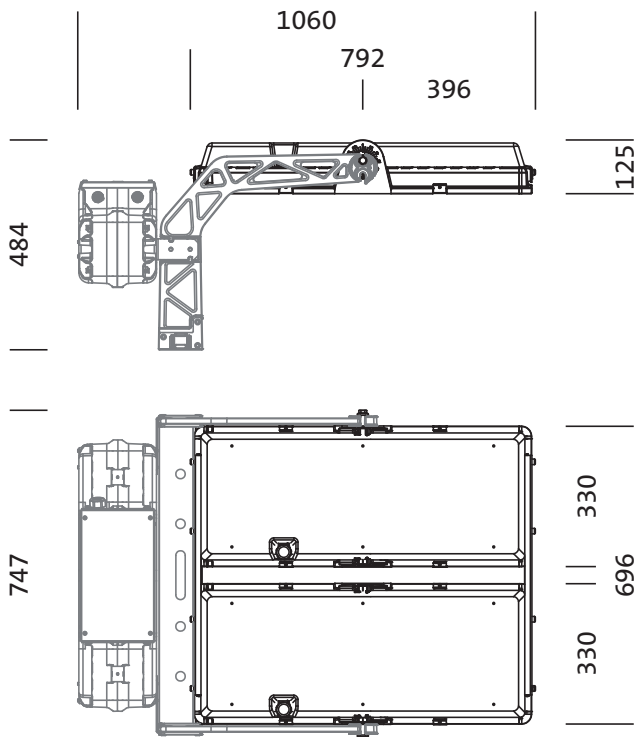

Oznaka za naročilo: 5XA7100W40A61DA | GTIN (EAN): 4058352402764

Mere:

Obvezno je treba upoštevati navodila za montažo pri načrtovanju in namestitvi električne napeljave (najdete na www.siteco.com)

Tolerance v zvezi s toplotnimi, električnimi in fotometričnimi podatki v skladu z IEC 62722

Izdaja 16.02.2024 - Pridržujemo si pravico napak ali sprememb - prepričajte se, da vedno uporabljate najnovjšo verzijo -