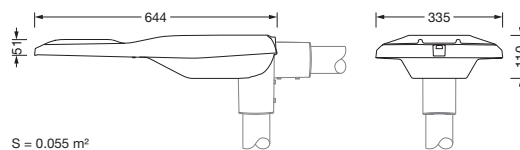

Sijalke: LED
Masa (kg): 8,6
GTIN (EAN): 4058352731444