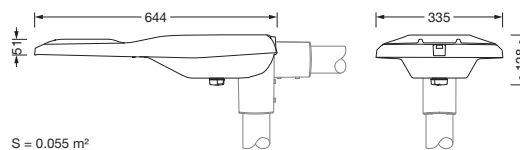

Obvezno je treba upoštevati navodila za montažo pri načrtovanju in namestitvi električne napeljave (najdete na www.siteco.com)

Tolerance v zvezi s toplotnimi, električnimi in fotometričnimi podatki v skladu z IEC 62722

Izdaja 27.04.2024 - Pridržujemo si pravico napak ali sprememb - prepričajte se, da vedno uporabljate najnovejšo verzijo -