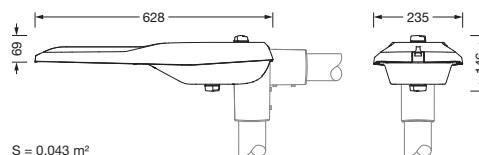

Obvezno je treba upoštevati navodila za montažo pri načrtovanju in namestitvi električne napeljave (najdete na www.siteco.com)

Tolerance v zvezi s toplotnimi, električnimi in fotometričnimi podatki v skladu z IEC 62722

Izdaja 27.04.2024 - Pridržujemo si pravico napak ali sprememb - priporočamo, da vedno uporabljate najnovejšo verzijo -