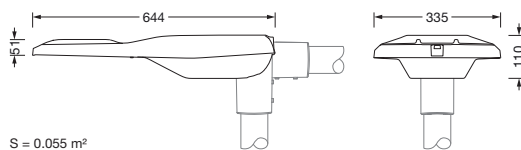

Sijalke: LED
Masa (kg): 8,6
GTIN (EAN): 4058352731383