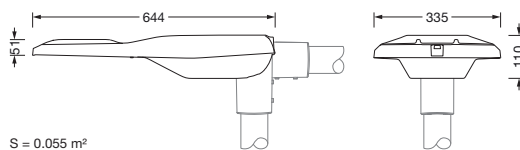

Sijalke: LED
Masa (kg): 8,6
GTIN (EAN): 4058352731185