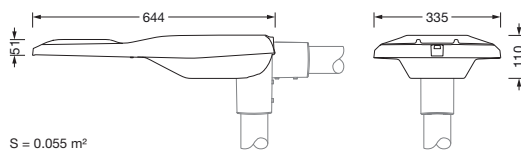

Sijalke: LED
Masa (kg): 8,6
GTIN (EAN): 4058352731048