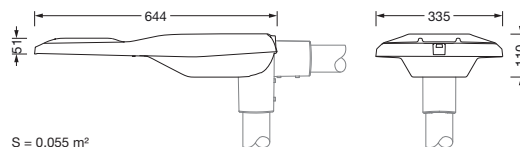

Sijalke: LED
Masa (kg): 6,7
GTIN (EAN): 4058352728253