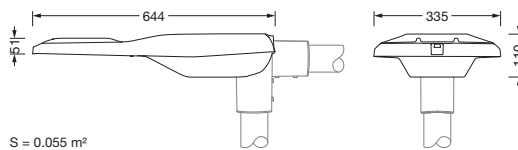

Sijalke: LED
Masa (kg): 6,7
GTIN (EAN): 4058352728338