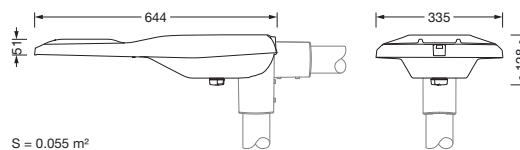

Sijalke: LED
Masa (kg): 7,0
GTIN (EAN): 4058352683033