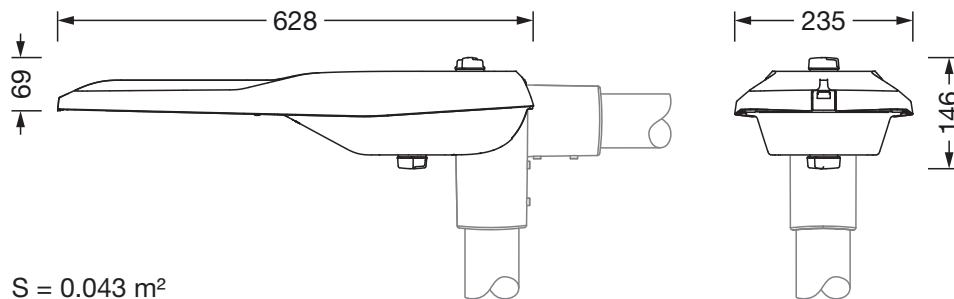

Oznaka za naročilo: 5XE2M33T08GB | GTIN (EAN): 4058352682265

Mere:

S = 0.043 m²