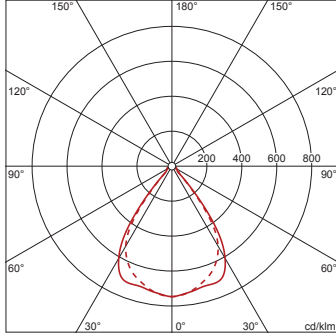

Oznaka za naročilo: 59HL91001 | GTIN (EAN): 4058352323519

Podatki za projektiranje:

51HL62D24HCA + 59HL91001: 1x LED

4058352348932 + 4058352323519

51HL62D24HCA + 59HL91001

LED 4000 K | CRI ≥ 80 ϕ_N 19120 lm

$\phi_{\downarrow}$ 100% $\phi_{\uparrow}$ 0%

Svetlosti (cd/m²)

	C 0/180	C 90/270
L₈₀	1494	2230
L₇₀	6852	7254
L₆₅	7559	7225

UGR 19,7 19,5

X 4H Y 8H ρ 70/50/20 S 0,25H