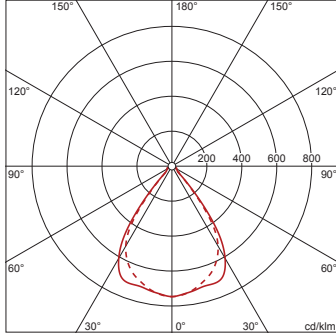

Oznaka za naročilo: 59HL91001 | GTIN (EAN): 4058352323519

Podatki za projektiranje:

51HLA2D14GLA + 59HL91001: 1x LED

4058352361467 + 4058352323519

51HLA2D14GLA + 59HL91001

LED 4000 K | CRI ≥ 80 ϕ_N 15810 lm

$\phi_{\downarrow}$ 100% $\phi_{\uparrow}$ 0%

Svetlosti (cd/m²)

	C 0/180	C 90/270
L₈₀	2470	3688
L₇₀	11331	11996
L₆₅	12502	11948

UGR 21,5 21,2

X 4H Y 8H ρ 70/50/20 S 0,25H