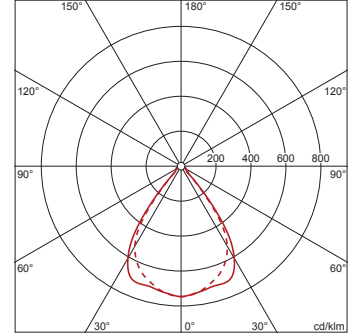

51HL62D14DCA + 59HL91001: 1x LED

4058352348918 + 4058352323519

51HL62D14DCA + 59HL91001

LED 4000 K | CRI ≥ 80 ϕ_N 9560 lm

$\phi_{\downarrow}$ 100% $\phi_{\uparrow}$ 0%

Svetlosti (cd/m²)

	C 0/180	C 90/270
L₈₀	1494	2230
L₇₀	6852	7254
L₆₅	7559	7225

UGR 19,7 19,5

X 4H Y 8H ρ 70/50/20 S 0,25H