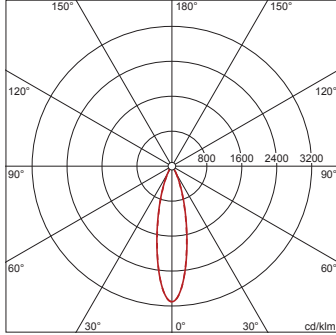

Oznaka za naročilo: 59HL91001 | GTIN (EAN): 4058352323519

Podatki za projektiranje:

51HLA1D24MCA + 59HL91001: 1x LED

4058352322925 + 4058352323519
51HLA1D24MCA + 59HL91001
LED 4000 K | CRI ≥ 80 ϕ_N 27140 lm

$\phi_{\perp}$ 100% $\phi_{\parallel}$ 0%

Svetlosti (cd/m²)

	C 0/180	C 90/270
L₈₀	4538	7689
L₇₀	12260	10495
L₆₅	14183	11050

UGR 21,3 20,9

X 4H Y 8H ρ 70/50/20 S 0,25H