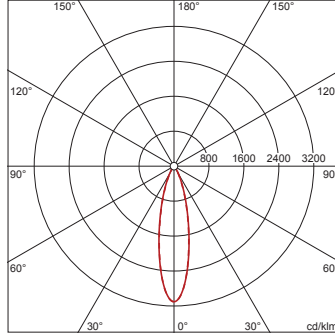

51HL61D24HCA + 59HL91001: 1x LED

4058352348895 + 4058352323519

51HL61D24HCA + 59HL91001

LED 4000 K | CRI ≥ 80 ϕ_N 18890 lm

$\phi_{\downarrow}$ 100% $\phi_{\uparrow}$ 0%

Svetlosti (cd/m²)

	C 0/180	C 90/270
L₈₀	3159	5352
L₇₀	8533	7305
L₆₅	9872	7691

UGR 20,1 19,7

X 4H Y 8H ρ 70/50/20 S 0,25H