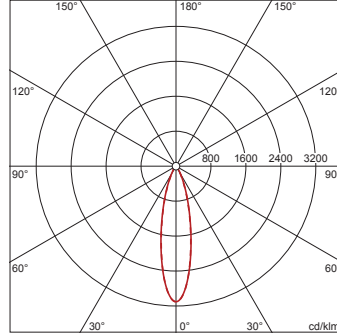

51HLA1D14FCA + 59HL91001: 1x LED

4058352321720 + 4058352323519

51HLA1D14FCA + 59HL91001

LED 4000 K | CRI ≥ 80 ϕ_N 13570 lm

$\phi_{\downarrow}$ 100% $\phi_{\uparrow}$ 0%

Svetlosti (cd/m²)

	C 0/180	C 90/270
L₈₀	4538	7689
L₇₀	12260	10495
L₆₅	14183	11050

UGR 21,3 20,9

X 4H Y 8H ρ 70/50/20 S 0,25H