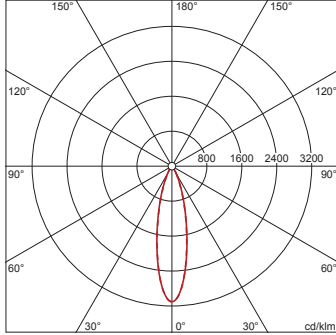

Oznaka za naročilo: 59HL91001 | GTIN (EAN): 4058352323519

Podatki za projektiranje:

51HL61D14DCA + 59HL91001: 1x LED

4058352348871 + 4058352323519

51HL61D14DCA + 59HL91001

LED 4000 K | CRI ≥ 80 ϕ_N 9450 lm

$\phi_{\downarrow}$ 100% $\phi_{\uparrow}$ 0%

Svetlosti (cd/m²)

	C 0/180	C 90/270
L₈₀	3160	5355
L₇₀	8538	7309
L₆₅	9877	7695

UGR 20,1 19,7

X 4H Y 8H ρ 70/50/20 S 0,25H