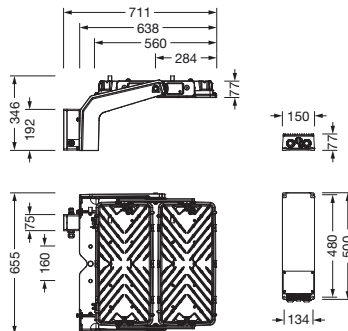

Oznaka za naročilo: 5XA779417A01AA | GTIN (EAN): 4058352607947

Opis izdelka:

Floodlight FL 11 maxi Remote žaromet; usmerjanje svetlobe: leča material: PMMA; zaščitna plošča material: varnostno kaljeno steklo (ESG), prozoren material; porazdelitev svetilnosti: PL43, asimetrično direktno sevajoče, LEDbarvna temperatura: 5000K, nazivni svetlobni tok: 120.710lm, barvni videz: CRI > 70, barva svetlobe: 750; svetlobni izkoristek: 125lm/W; upravljanje zatemnjevanja: DALI 2 (1 naslov DALI); v kompletu: priključna sponka, 8-polna, maks. 2,5mm², priklop na omrežje: 220..240V/380..400V AC, 50/60Hz, prebojna trdnost: vod na zemljo: 10kV, EVG je mogoče zamenjati posamično, LED enoto je mogoče zamenjati brez ESD okolja, LED modul, odporen proti prahu, zamenljiva LED enota, LED enoto je mogoče zamenjati brez ESD okolja na jamboru, območje zatemnjevanja 10..100%; 967W žaromet v kompletu: 2x LED enota material: aluminij tlačno ulito, lakirano v sivi barvi; dolžina: 713mm / širina: 651mm / višina: 338mm; nosilno streme, material: aluminij tlačno ulito, neobdelano, surovo, oprema: moč, zaščitna stopnja (celota): IP66; zaščitni razred (celota): zaščitni razred I (RI - zaščitna ozemljitev); certifikacijski znak: CE, ENEC, VDE; odpornost proti udarcem žoge: odpornost proti udarcem žoge z dodatki, odpornost na udarce: IK07; nazivna temperatura okolice 10°C, samo za zunanje instalacije, dopustna delovna temperatura okolice: -40..+30°C, dopusta temperatura skladiščenja: -40..+85°C; enota pakiranja: 1 kos

Sijalke: LED
Masa (kg): 23,2
GTIN (EAN): 4058352607947