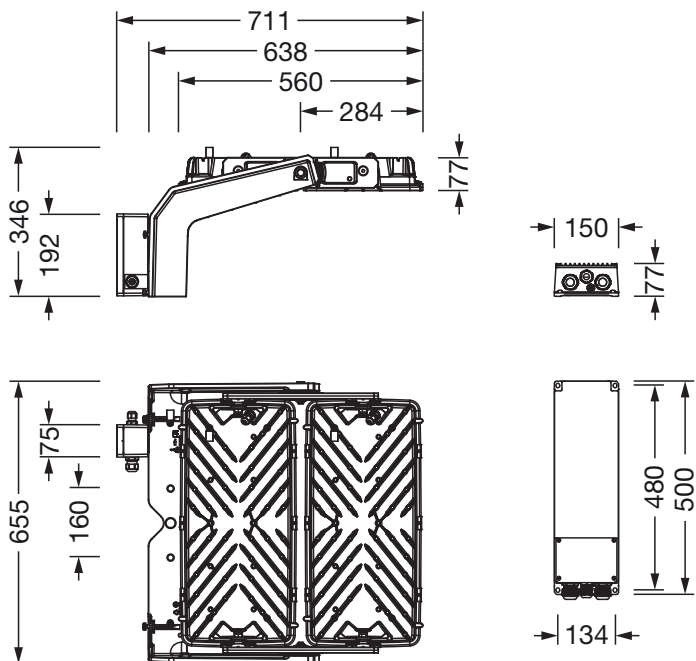

Oznaka za naročilo: 5XA779417A01AA | GTIN (EAN): 4058352607947

Mere:

Obvezno je treba upoštevati navodila za montažo pri načrtovanju in namestitvi električne napeljave (najdete na www.siteco.com)

Tolerance v zvezi s toplotnimi, električnimi in fotometričnimi podatki v skladu z IEC 62722

Izdaja 01.03.2024 - Pridržujemo si pravico napak ali sprememb - priporočamo, da vedno uporabljate najnovejšo verzijo -