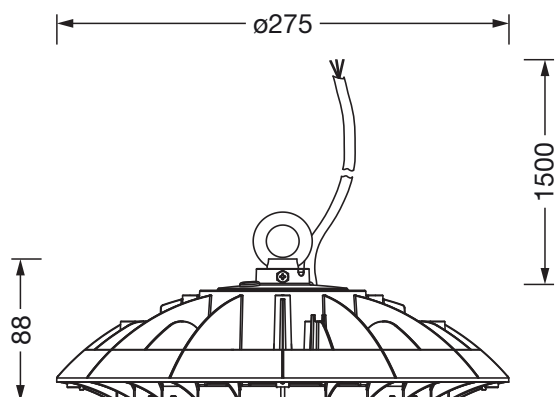

Električni priklop

- Priklop: priključni vod, 3x 1,0mm², prosti vodniki
- Nazivna napetost: 230V, 50Hz, AC

Mere, Masa

- Premer: 275mm
- Višina: 117mm
- Masa: 1,8kg

Servisna življenjska doba

- Nazivna servisna življenjska doba: 50000h (L80/B50) pri AT = 25°C

Oznaka za naročilo: 51HP327A4HMA | GTIN (EAN): 4058352475621

Mere:

Obvezno je treba upoštevati navodila za montažo pri načrtovanju in namestitvi električne napeljave (najdete na www.siteco.com)

Tolerance v zvezi s toplotnimi, električnimi in fotometričnimi podatki v skladu z IEC 62722