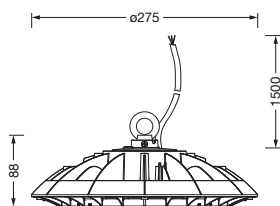

Oznaka za naročilo: 51HP327A4HMA | GTIN (EAN): 4058352475621

Opis izdelka:

Highbay 42-S, svetilka za dvorane LED, primarno usmerjanje svetlobe leča, material: PC, primarni svetlobnotehnični pokrov: zaščitna plošča, material: PC, prozoren material, izstop svetlobe: direktno sevajoče, primarna svetlobna karakteristika: rotacijsko simetrično, način montaže: viseča montaža, nadgradna montaža, LED, nazivni svetlobni tok: 19.200lm, svetlobni izkoristek: 160lm/W, barva svetlobe: 840, barvna temperatura: 4000K, predstikalna naprava: EVG, v kompletu: priključni vod, 3x 1,0mm², prosti vodniki, priklop na omrežje: 230V, AC, 50Hz, dolžina kabla: 1,5m, nazivna moč: 120W, ohišje, rotacijsko simetrično, material: aluminij tlačno ulito, v črni barvi, vklj. kavelj s strani svetilke, premer: 275mm, višina: 117mm, zaščitna stopnja (celota): IP65, zaščitni razred (celota): zaščitni razred I (RI - zaščitna ozemljitev), certifikacijski znak: CE, UKCA, zaščitni znak: D, odpornost na udarce: IK08, dopustna delovna temperatura okolice: -20..+40°C, izpolnjuje zahteve IFS (International Featured Standards) glede varnosti in kakovosti v prehrabeni industriji, enota pakiranja: 1 kos

IP 65 IK 08

Sijalke:	LED
Masa (kg):	1,8
GTIN (EAN):	4058352475621

Obvezno je treba upoštevati navodila za montažo pri načrtovanju in namestitvi električne napeljave (najdete na www.siteco.com)

Tolerance v zvezi s toplotnimi, električnimi in fotometričnimi podatki v skladu z IEC 62722