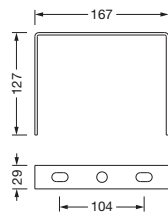

Oznaka za naročilo: 59HP92001 | GTIN (EAN): 4058352475867

Opis izdelka:

Highbay 42 S/L, nosilno streme, način montaže: nadgradna montaža, nosilno streme, material: jeklo, v črni barvi, širina: 166mm, višina: 127mm, enota pakiranja: 1 kos

Masa (kg): 0,4
GTIN (EAN): 4058352475867

Obvezno je treba upoštevati navodila za montažo pri načrtovanju in namestitvi električne napeljave (najdete na www.siteco.com)

Tolerance v zvezi s toplotnimi, električnimi in fotometričnimi podatki v skladu z IEC 62722

Osnovni podatki

- Vrsta izdelka: nosilno streme
- Ime izdelka: Highbay 42 S/L
- Oznaka za naročilo: 59HP92001

Material, Barva

- nosilno streme: jeklo, v črni barvi
- Specifikacija barve: v črni barvi

Montaža

- Način montaže, mesto montaže:
nadgradna montaža, na stropu

Mere, Masa

- Širina: 166mm
- Višina: 127mm
- Masa: 0,4kg

Oznaka za naročilo: 59HP92001 | GTIN (EAN): 4058352475867

Mere: