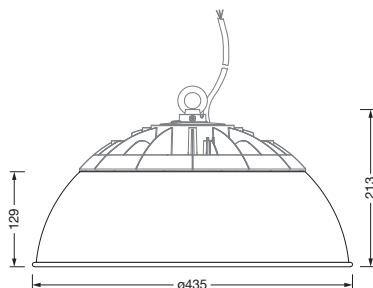

Oznaka za naročilo: 59HP91003 | GTIN (EAN): 4058352475843

Opis izdelka:

Highbay 42 S/L, reflektor, primarno usmerjanje svetlobe reflektor, material: aluminij, Alu-Soft, izstop svetlobe: direktno sevajoče, primarna svetlobna karakteristika: rotacijsko simetrično, način montaže: nadgradna montaža, premer: 435mm, višina: 130mm, enota pakiranja: 1 kos

Masa (kg): 0,4
GTIN (EAN): 4058352475843

Oznaka za naročilo: 59HP91003 | GTIN (EAN): 4058352475843

Podroben tehnični opis:

Osnovni podatki

- Vrsta izdelka: reflektor
- Ime izdelka: Highbay 42 S/L
- Oznaka za naročilo: 59HP91003

Montaža

- Način montaže, mesto montaže:
nadgradna montaža, na svetilki
- Namestitev: posamična montaža
- Dodatek: vklj. z adapterjem

Mere, Masa

- Premer: 435mm
- Višina: 130mm
- Masa: 0,4kg

Oznaka za naročilo: 59HP91003 | GTIN (EAN): 4058352475843