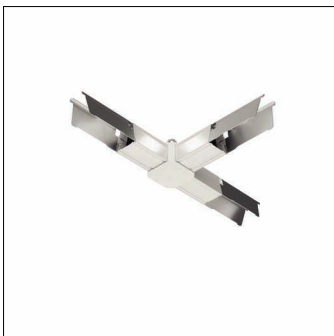

Oznaka za naročilo: 59TR1CT | GTIN (EAN): 4058352487044

Opis izdelka:

Licross® T spojnik, v beli barvi; element tračnic material: jeklo, pocinkano, lakirano, v kompletu: kabelski vhod za šest kablov, Ø 8,5..13mm; slepi pokrov material: PC/ABS, v beli barvi, 3x spojnik material: jeklo, pocinkano, dimenzije: (DxŠxV) = 300 x 197 x 67mm; za zaščitno stopnjo IP20/IP40; certifikacijski znak: CE, UKCA; enota pakiranja: 1 kos

CE

Masa (kg): 2,0
GTIN (EAN): 4058352487044

Oznaka za naročilo: 59TR1CT | GTIN (EAN): 4058352487044

Podroben tehnični opis:

Osnovni podatki

- Vrsta izdelka: T spojnik
- Ime izdelka: Licross®
- Oznaka za naročilo: 59TR1CT

Potrdila, standardi

- Zaščitna stopnja: za zaščitno stopnjo IP20/IP40
- Certifikacijski znak, etiketiranje: CE, UKCA

Material, Barva

- element tračnic: jeklo, pocinkano, lakirano, v beli barvi
- Specifikacija barve: v beli barvi
- slepi pokrov: PC/ABS, v beli barvi
- Specifikacija barve: v beli barvi
- spojnik: jeklo, pocinkano, priključek, predhodno montiran na tračnico
- Število: 3 kos

Montaža

- Dodatek: z varnostnim kavljem (z nastavitvijo višine), Ø 6mm, za obešanje na sredinskem vozlišču

Mere, Masa

- Dolžina: 300mm
- Širina: 197mm
- Višina: 67mm
- Masa: 2,0kg