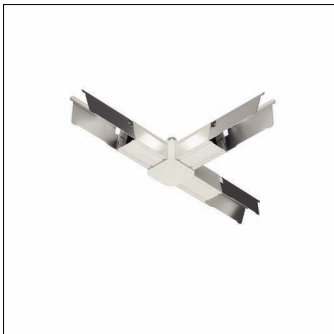

Oznaka za naročilo: 59TR1CT | GTIN (EAN): 4058352487044

**Opis izdelka:**

Licross® T spojnik, v beli barvi; element tračnic material: jeklo, pocinkano, lakirano, v kompletu: kabelski vhod za šest kablov, Ø 8,5..13mm; slepi pokrov material: PC/ABS, v beli barvi, 3x spojnik material: jeklo, pocinkano, dimenzije: (DxŠxV) = 300 x 197 x 67mm; za zaščitno stopnjo IP20/IP40; certifikacijski znak: CE, UKCA; enota pakiranja: 1 kos

### Osnovni podatki

- Vrsta izdelka: T spojnik
- Ime izdelka: Licross®
- Oznaka za naročilo: 59TR1CT

### Material, Barva

- element tračnic: jeklo, pocinkano, lakirano, v beli barvi
- Specifikacija barve: v beli barvi
- slepi pokrov: PC/ABS, v beli barvi
- Specifikacija barve: v beli barvi
- spojnik: jeklo, pocinkano, priključek, predhodno montiran na tračnico
- Število: 3 kos

### Mere, Masa

- Dolžina: 300mm
- Širina: 197mm
- Višina: 67mm
- Masa: 2,0kg