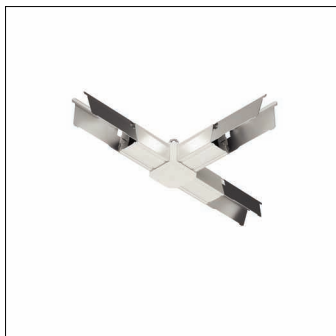

Oznaka za naročilo: 59TR1CT | GTIN (EAN): 4058352487044

Opis izdelka:

Licross® T spojnik, v beli barvi; element tračnic material: jeklo, pocinkano, lakirano, v kompletu: kabelski vhod za šest kablov, Ø 8,5..13mm; slepi pokrov material: PC/ABS, v beli barvi, 3x spojnik material: jeklo, pocinkano, dimenzije: (DxŠxV) = 300 x 197 x 67mm; za zaščitno stopnjo IP20/IP40; certifikacijski znak: CE, UKCA; enota pakiranja: 1 kos

CE

Masa (kg): 2,0
GTIN (EAN): 4058352487044

Oznaka za naročilo: 59TR1CT | GTIN (EAN): 4058352487044

Podroben tehnični opis:

Osnovni podatki

- Vrsta izdelka: T spojnik
- Ime izdelka: Licross®
- Oznaka za naročilo: 59TR1CT

Potrdila, standardi

- Zaščitna stopnja: za zaščitno stopnjo IP20/IP40
- Certifikacijski znak, etiketiranje: CE, UKCA

Material, Barva

- element tračnic: jeklo, pocinkano, lakirano, v beli barvi
- Specifikacija barve: v beli barvi
- slepi pokrov: PC/ABS, v beli barvi
- Specifikacija barve: v beli barvi
- spojnik: jeklo, pocinkano, priključek, predhodno montiran na tračnico
- Število: 3 kos

Montaža

- Dodatek: z varnostnim kavljem (z nastavitvijo višine), Ø 6mm, za obešanje na sredinskem vozlišču

Mere, Masa

- Dolžina: 300mm
- Širina: 197mm
- Višina: 67mm
- Masa: 2,0kg