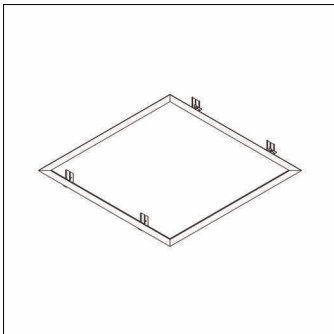

Oznaka za naročilo: 59MQ12005021 | GTIN (EAN): 4058352465332

Opis izdelka:

Apollon®, stropni pritrdilni okvir, način montaže: vgradnja, vgradni okvir,
material: jeklena pločevina, v beli barvi, dolžina: 638mm, širina: 638mm, enota
pakiranja: 1 kos

Masa (kg): 0,7
GTIN (EAN): 4058352465332

Oznaka za naročilo: 59MQ12005021 | GTIN (EAN): 4058352465332

Podroben tehnični opis:

Osnovni podatki

- Vrsta izdelka: stropni pritrdilni okvir
- Ime izdelka: Apollon®
- Oznaka za naročilo: 59MQ12005021

Material, Barva

- vgradni okvir: jeklena pločevina, v beli barvi
- Specifikacija barve: v beli barvi

Montaža

- Način montaže, mesto montaže: vgradnja, v stropu
- Dodatek: za svetilko M600

Mere, Masa

- Dolžina: 638mm
- Širina: 638mm
- Masa: 0,7kg