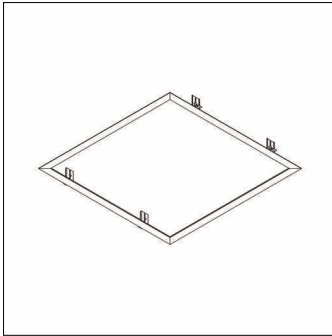

Oznaka za naročilo: 59MQ12005021 | GTIN (EAN): 4058352465332

Opis izdelka:

Apollon®, stropni pritrdilni okvir, način montaže: vgradnja, vgradni okvir,
material: jeklena pločevina, v beli barvi, dolžina: 638mm, širina: 638mm, enota
pakiranja: 1 kos

Masa (kg): 0,7
GTIN (EAN): 4058352465332

Oznaka za naročilo: 59MQ12005021 | GTIN (EAN): 4058352465332

Podroben tehnični opis:

Osnovni podatki

- Vrsta izdelka: stropni pritrdilni okvir
- Ime izdelka: Apollon®
- Oznaka za naročilo: 59MQ12005021

Material, Barva

- vgradni okvir: jeklena pločevina, v beli barvi
- Specifikacija barve: v beli barvi

Montaža

- Način montaže, mesto montaže: vgradnja, v stropu
- Dodatek: za svetilko M600

Mere, Masa

- Dolžina: 638mm
- Širina: 638mm
- Masa: 0,7kg