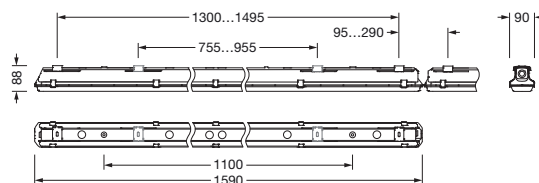

Obvezno je treba upoštevati navodila za montažo pri načrtovanju in namestitvi električne napeljave (najdete na www.siteco.com)

Tolerance v zvezi s toplotnimi, električnimi in fotometričnimi podatki v skladu z IEC 62722

Izdaja 16.02.2024 - Pridržujemo si pravico napak ali sprememb - priporočamo, da vedno uporabljate najnovjšo verzijo -