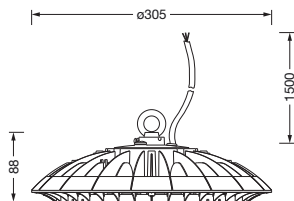

Oznaka za naročilo: 51HP32MB7MMA | GTIN (EAN): 4058352475669

Opis izdelka:

Highbay 42-L, svetilka za dvorane LED, primarno usmerjanje svetlobe leča, material: PC, primarni svetlobnotehnični pokrov: zaščitna plošča, material: PC, prozoren material, izstop svetlobe: direktno sevajoče, primarna svetlobna karakteristika: rotacijsko simetrično, način montaže: viseča montaža, nadgradna montaža, LED, nazivni svetlobni tok: 28.000lm, svetlobni izkoristek: 160lm/W, barva svetlobe: 857, barvna temperatura: 5700K, predstikalna naprava: EVG, v kompletu: priključni vod, 3x 1,0mm², prosti vodniki, priklop na omrežje: 230V, AC, 50Hz, dolžina kabla: 1,5m, nazivna moč: 175W, ohišje, rotacijsko simetrično, material: aluminij tlačno ulito, v črni barvi, vklj. kavelj s strani svetilke, premer: 305mm, višina: 117mm, zaščitna stopnja (celota): IP65, zaščitni razred (celota): zaščitni razred I (RI - zaščitna ozemljitev), certifikacijski znak: CE, UKCA, zaščitni znak: D, odpornost na udarce: IK08, dopustna delovna temperatura okolice: -20..+40°C, izpolnjuje zahteve IFS (International Featured Standards) glede varnosti in kakovosti v prehrabeni industriji, enota pakiranja: 1 kos

IP 65 IK 08

Sijalke:	LED
Masa (kg):	2,4
GTIN (EAN):	4058352475669

Obvezno je treba upoštevati navodila za montažo pri načrtovanju in namestitvi električne napeljave (najdete na www.siteco.com)

Tolerance v zvezi s toplotnimi, električnimi in fotometričnimi podatki v skladu z IEC 62722