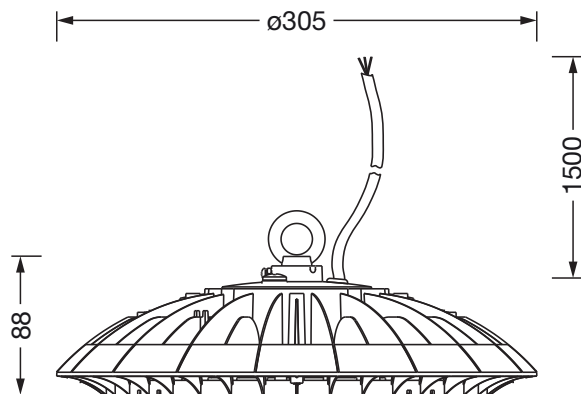

Električni priklop

- Priklop: priključni vod, 3x 1,0mm², prosti vodniki
- Nazivna napetost: 230V, 50Hz, AC

Mere, Masa

- Premer: 305mm
- Višina: 117mm
- Masa: 2,4kg

Servisna življenjska doba

- Nazivna servisna življenjska doba: 50000h (L80/B50) pri AT = 25°C

Oznaka za naročilo: 51HP32MB7MMA | GTIN (EAN): 4058352475669

Mere:

Obvezno je treba upoštevati navodila za montažo pri načrtovanju in namestitvi električne napeljave (najdete na www.siteco.com)

Tolerance v zvezi s toplotnimi, električnimi in fotometričnimi podatki v skladu z IEC 62722