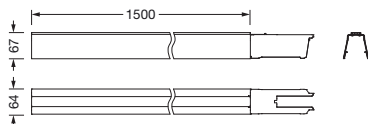

Oznaka za naročilo: 51TR6CB | GTIN (EAN): 4058352242520

Opis izdelka:

Licross®, tračni nosilec, material: pocinkana jeklena pločevina, tračno lakirano, v aluminijško sivi barvi (RAL 9006), dolžina: 1.500 mm, širina: 64 mm, višina: 67mm, linijsko ožičenje: 11x 2,5mm², zaščitna stopnja (celota): največja IP64, odvisno od uporabljenih vložkov in dodatkov, zaščitni razred (celota): zaščitni razred I (RI - zaščitna ozemljitev), certifikacijski znak: CE, UKCA, skladnost LABS testirana v skladu z VDMA 24364:2018-05, enota pakiranja: 1 kos

Masa (kg): 2,7
GTIN (EAN): 4058352242520