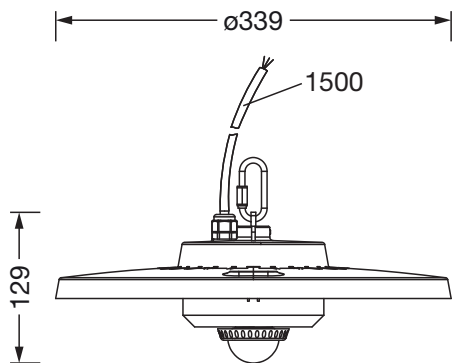

Električni priklop

- Priklop: priključni vod, 3x 1,0mm², prosti vodniki
- Nazivna napetost: 220..240V, 0/50..60Hz, AC/DC

Mere, Masa

- Premer: 339mm
- Masa: 2,6kg

Servisna življenjska doba

- Nazivna servisna življenjska doba: 50000h (L85/B50) pri AT = 25°C

Oznaka za naročilo: 51HC427A4JMB01 | GTIN (EAN): 4058352700204

Mere:

Obvezno je treba upoštevati navodila za montažo pri načrtovanju in namestitvi električne napeljave (najdete na www.siteco.com)

Tolerance v zvezi s toplotnimi, električnimi in fotometričnimi podatki v skladu z IEC 62722