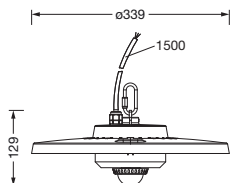

Oznaka za naročilo: 51HC427A4JMB01 | GTIN (EAN): 4058352700204

Opis izdelka:

Highbay 31-S, svetilka za dvorane LED, primarno usmerjanje svetlobe leča, material: PC, primarni svetlobnotehnični pokrov: zaščitna plošča, material: PC, prozoren material, izstop svetlobe: direktno sevajoče, primarna svetlobna karakteristika: rotacijsko simetrično, način montaže: viseča montaža, nadgradna montaža, LED, nazivni svetlobni tok: 20.000lm, svetlobni izkoristek: 150lm/W, barva svetlobe: 840, barvna temperatura: 4000K, predstikalna naprava: EVG, v kompletu: priključni vod, 3x 1,0mm², prosti vodniki, priklop na omrežje: 220..240V, AC/DC, 0/50..60Hz, dolžina kabla: 1,5m, nazivna moč: 134W, ohišje, rotacijsko simetrično, material: aluminij tlačno ulito, prašno premazano, v kovinsko sivi barvi (RAL 9007), vklj. kavelj s strani svetilke, vklj. z vijakom, premer: 339mm, PIR senzor premikanja, zaščitna stopnja (celota): IP65, zaščitni razred (celota): zaščitni razred I (RI - zaščitna ozemljitev), certifikacijski znak: CE, ENEC, UKCA, zaščitni znak: D, odpornost na udarce: IK08, dopustna delovna temperatura okolice: -30..+45°C, standard: EN 60598-2-22, EN 60598, izpolnjuje zahteve IFS (International Featured Standards) glede varnosti in kakovosti v prehrambeni industriji, enota pakiranja: 1 kos

Sijalke:	LED
Masa (kg):	2,6
GTIN (EAN):	4058352700204

Oznaka za naročilo: 51HC427A4JMB01 | GTIN (EAN): 4058352700204

Podroben tehnični opis:

Osnovni podatki

- Vrsta izdelka: svetilka za dvorane LED
- Ime izdelka: Highbay 31-S
- Oznaka za naročilo: 51HC427A4JMB01