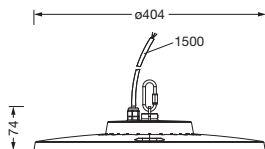

Oznaka za naročilo: 51HC427A4MMB | GTIN (EAN): 4058352700211

Opis izdelka:

Highbay 31-L, svetilka za dvorane LED, primarno usmerjanje svetlobe leča, material: PC, primarni svetlobnotehnični pokrov: zaščitna plošča, material: PC, prozoren material, izstop svetlobe: direktno sevajoče, primarna svetlobna karakteristika: rotacijsko simetrično, način montaže: viseča montaža, nadgradna montaža, LED, nazivni svetlobni tok: 28.000lm, svetlobni izkoristek: 150lm/W, barva svetlobe: 840, barvna temperatura: 4000K, predstikalna naprava: EVG, v kompletu: priključni vod, 3x 1,0mm², prosti vodniki, priklop na omrežje: 220..240V, AC/DC, 0/50..60Hz, dolžina kabla: 1,5m, nazivna moč: 187W, ohišje, rotacijsko simetrično, material: aluminij tlačno ulito, prašno premazano, v kovinsko sivi barvi (RAL 9007), vklj. kavelj s strani svetilke, vklj. z vijakom, premer: 406mm, zaščitna stopnja (celota): IP65, zaščitni razred (celota): zaščitni razred I (RI - zaščitna ozemljitev), certifikacijski znak: CE, ENEC, UKCA, zaščitni znak: D, odpornost na udarce: IK08, dopustna delovna temperatura okolice: -30..+45°C, standard: EN 60598-2-22, EN 60598, izpolnjuje zahteve IFS (International Featured Standards) glede varnosti in kakovosti v prehrabeni industriji, enota pakiranja: 1 kos

Sijalke:	LED
Masa (kg):	3,0
GTIN (EAN):	4058352700211

Oznaka za naročilo: 51HC427A4MMB | GTIN (EAN): 4058352700211

Podroben tehnični opis:

Osnovni podatki

- Vrsta izdelka: svetilka za dvorane LED
- Ime izdelka: Highbay 31-L
- Oznaka za naročilo: 51HC427A4MMB