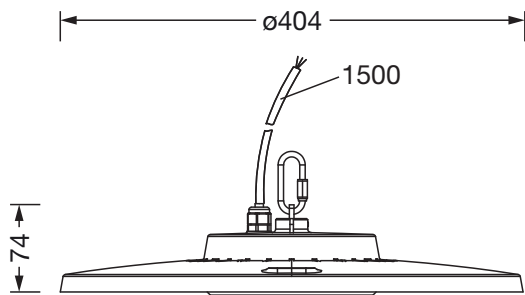

Električni priklop

- Priklop: priključni vod, 3x 1,0mm², prosti vodniki
- Nazivna napetost: 220..240V, 0/50..60Hz, AC/DC

Mere, Masa

- Premer: 406mm
- Masa: 3,0kg

Servisna življenjska doba

- Nazivna servisna življenjska doba: 100000h (L70/B50) pri AT = 35°C, 70000h (L80/B50) pri AT = 45°C, 50000h (L85/B50) pri AT = 45°C

Oznaka za naročilo: 51HC427A4MMB | GTIN (EAN): 4058352700211

Mere:

Obvezno je treba upoštevati navodila za montažo pri načrtovanju in namestitvi električne napeljave (najdete na www.siteco.com)

Tolerance v zvezi s toplotnimi, električnimi in fotometričnimi podatki v skladu z IEC 62722