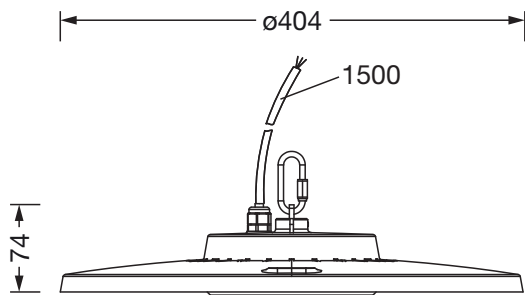

Oznaka za naročilo: 51HC41DA4MMB | GTIN (EAN): 4058352700112

Mere:

Obvezno je treba upoštevati navodila za montažo pri načrtovanju in namestitvi električne napeljave (najdete na www.siteco.com)

Tolerance v zvezi s toplotnimi, električnimi in fotometričnimi podatki v skladu z IEC 62722

Izdaja 13.04.2024 - Pridržujemo si pravico napak ali sprememb - prepričajte se, da vedno uporabljate najnovejšo verzijo -