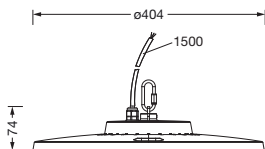

Oznaka za naročilo: 51HC41DA4MMB | GTIN (EAN): 4058352700112

Opis izdelka:

Highbay 31-L, svetilka za dvorane LED, primarno usmerjanje svetlobe leča, material: PC, primarni svetlobnotehnični pokrov: zaščitna plošča, material: PC, prozoren material, izstop svetlobe: direktno sevajoče, primarna svetlobna karakteristika: rotacijsko simetrično, način montaže: viseča montaža, nadgradna montaža, LED, nazivni svetlobni tok: 28.000lm, svetlobni izkoristek: 150lm/W, barva svetlobe: 840, barvna temperatura: 4000K, predstikalna naprava: EVG-DALI, v kompletu: priključni vod, 5x 1,0mm², prosti vodniki, priklop na omrežje: 220..240V, AC/DC, 0/50..60Hz, dolžina kabla: 1,5m, nazivna moč: 187W, ohišje, rotacijsko simetrično, material: aluminij tlačno ulito, prašno premazano, v kovinsko sivi barvi (RAL 9007), vklj. kavelj s strani svetilke, vklj. z vijakom, premer: 406mm, zaščitna stopnja (celota): IP65, zaščitni razred (celota): zaščitni razred I (RI - zaščitna ozemljitev), certifikacijski znak: CE, ENEC, UKCA, zaščitni znak: D, odpornost na udarce: IK08, dopustna delovna temperatura okolice: -30..+45°C, standard: EN 60598-2-22, EN 60598, izpolnjuje zahteve IFS (International Featured Standards) glede varnosti in kakovosti v prehrabeni industriji, enota pakiranja: 1 kos

Sijalke:	LED
Masa (kg):	3,8
GTIN (EAN):	4058352700112